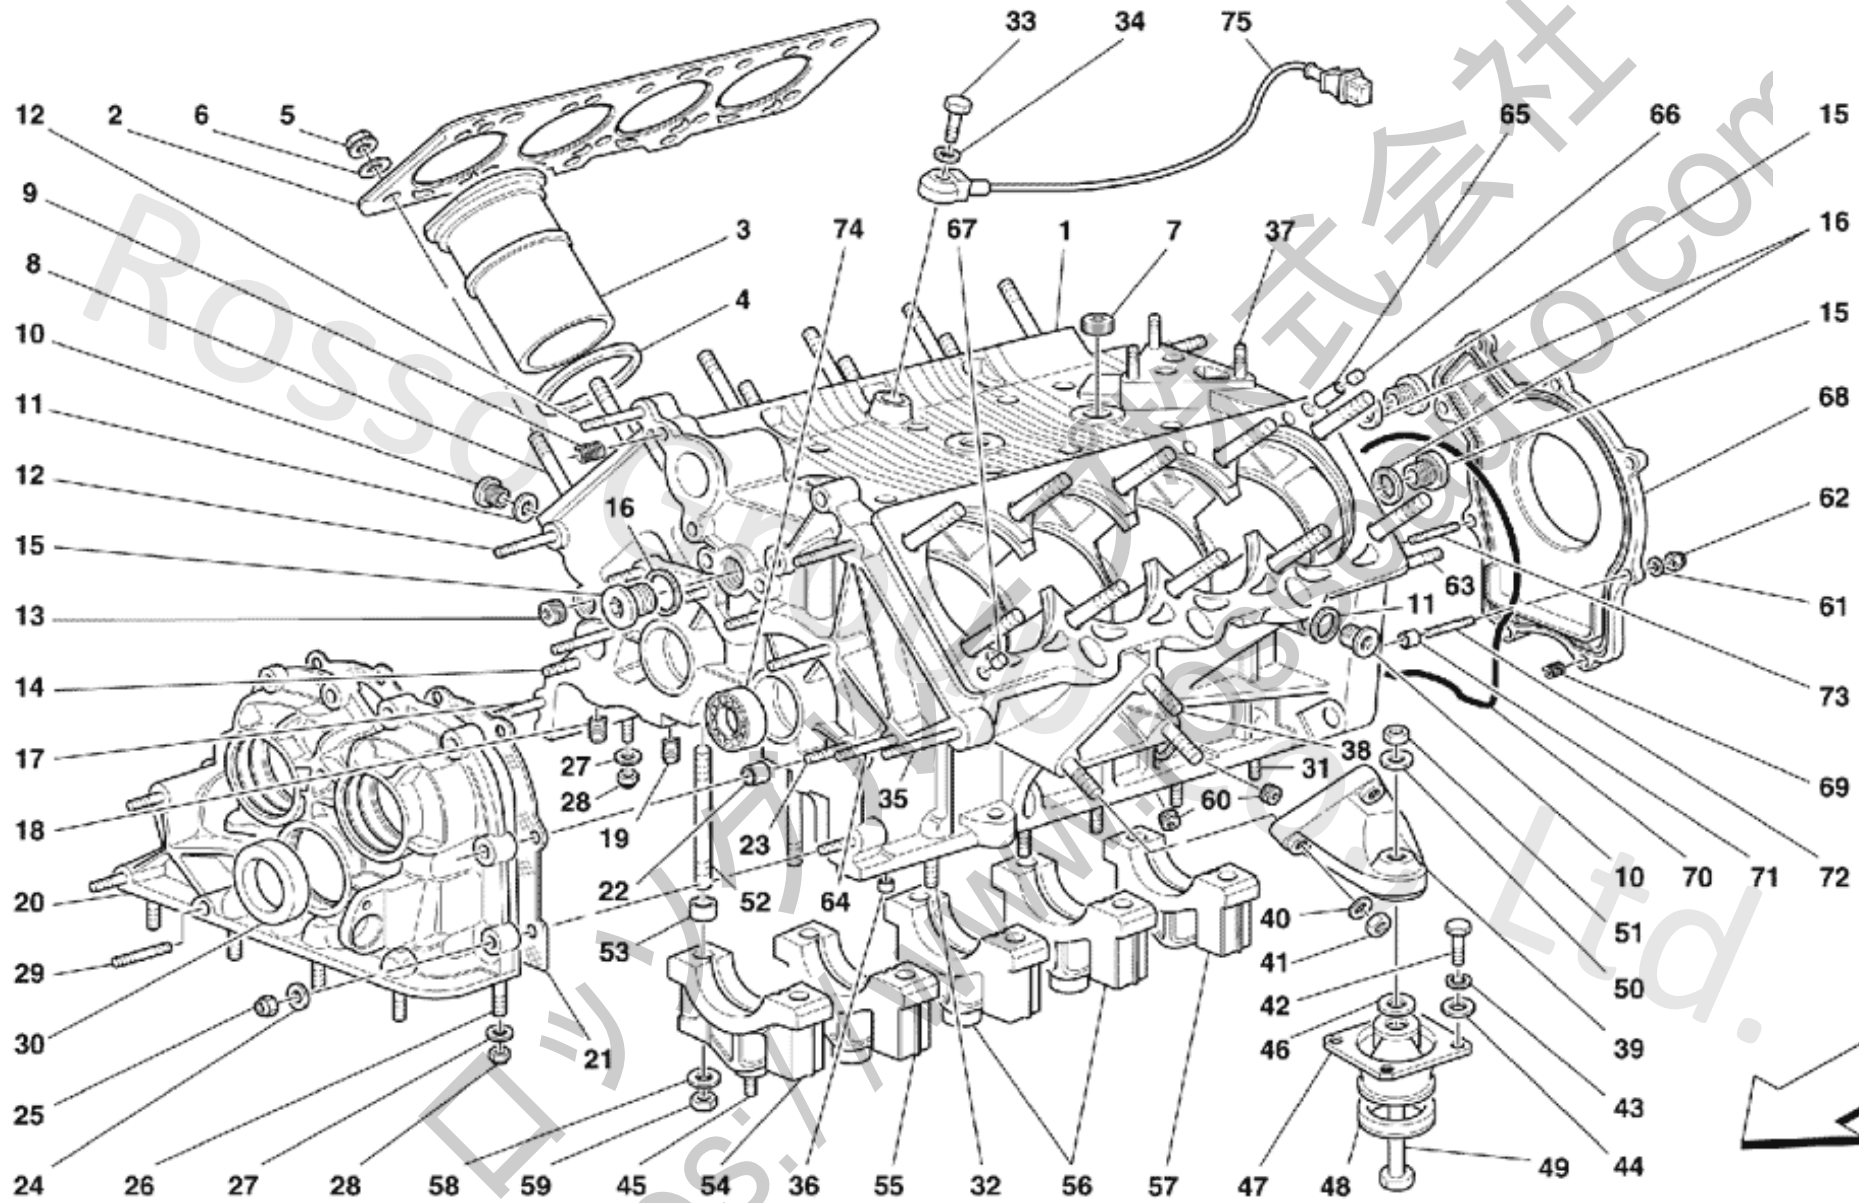

001 Crankcase

## 001 Crankcase

No.	Part No.	Name	Qty
0	164025	COMPLETE CRANKCASE	1
1	164025	CRANKCASE	1
2	150311	GASKET	2
3	136875/R	CYLINDER LINER	8
3	136875/G	CYLINDER LINER	8
3	136875	CYLINDERS LINER	8
4	136258	GASKET	8
5	148093	NUT	20
6	151117	WASHER	20
7	14325540	THREADED PLUG	3
8	148311	STUD	20
9	13525870	THREADED INSERT	4
10	150731	WATER OUTLET PLUG	2
11	10280060	GASKET	2
12	13544024	STUD	2
13	14325140	THREADED PLUG	1
14	13543424	STUD	5
15	10275011	THREADED PLUG	3
16	10263460	GASKET	3
17	13544024	STUD	1
18	13525870	THREADED INSERT	3
19	13525770	THREADED INSERT	1
20	164025	FRONT COVER	1
21	153921	GASKET	1
22	100041	DOWEL	2
23	13543624	STUD	1
24	12601374	WASHER	9
25	101139	NUT	9
26	13543524	STUD	6
27	12604474	WASHER	18
28	101139	NUT	18
29	13517224	STUD	3
30	133628	GASKET	1
30	163985	GASKET	1
31	13543324	STUD	11
32	13543524	STUD	1
33	16043834	SCREW	2
34	11198074	WASHER	2

## 001 Crankcase

35	13544324	STUD	1
36	102725	DOWEL	2
37	13543524	STUD	3
38	13546624	STUD	6
39	159955	ENGINE FIXING SUPPORT	2
40	11190574	WASHER	6
41	133988	NUT	6
42	15970634	SCREW	8
43	127497	WASHER	8
44	14496624	WASHER	8
45	13516624	STUD	4
46	162373	UPPER SPACER	2
47	162769	WICK BODY	2
48	162375	LOWER SPACER	2
49	15864234	SCREW	2
50	12601774	WASHER	2
51	176573	NUT	2
52	104075	STUD	10
53	125317	DOWEL	10
54	164025	FRONT HAT	1
55	164025	FRONT INTERMEDIATE HAT	1
56	164025	INTERMEDIATE CENTRAL AND REAR HAT	2
57	164025	REAR HAT	1
58	103842	WASHER	10
59	6103841	NUT	10
60	164400	THREADED PLUG	2
61	12620474	WASHER	6
62	114748	NUT	6
63	13547135	STUD	4
64	13544024	STUD	2
65	156862	NONRETURN VALVE	2
66	156865	DOWEL (R.H. FRONT - L.H. REAR)	2
67	156864	DOWEL (L.H. FRONT - R.H. REAR)	2
68	142471	REAR COVER	1
69	13525570	THREADED INSERT	2
70	142472	O.R. GASKET	1
71	103038	DOWEL	2
72	13541124	STUD	2
73	13540824	STUD	4