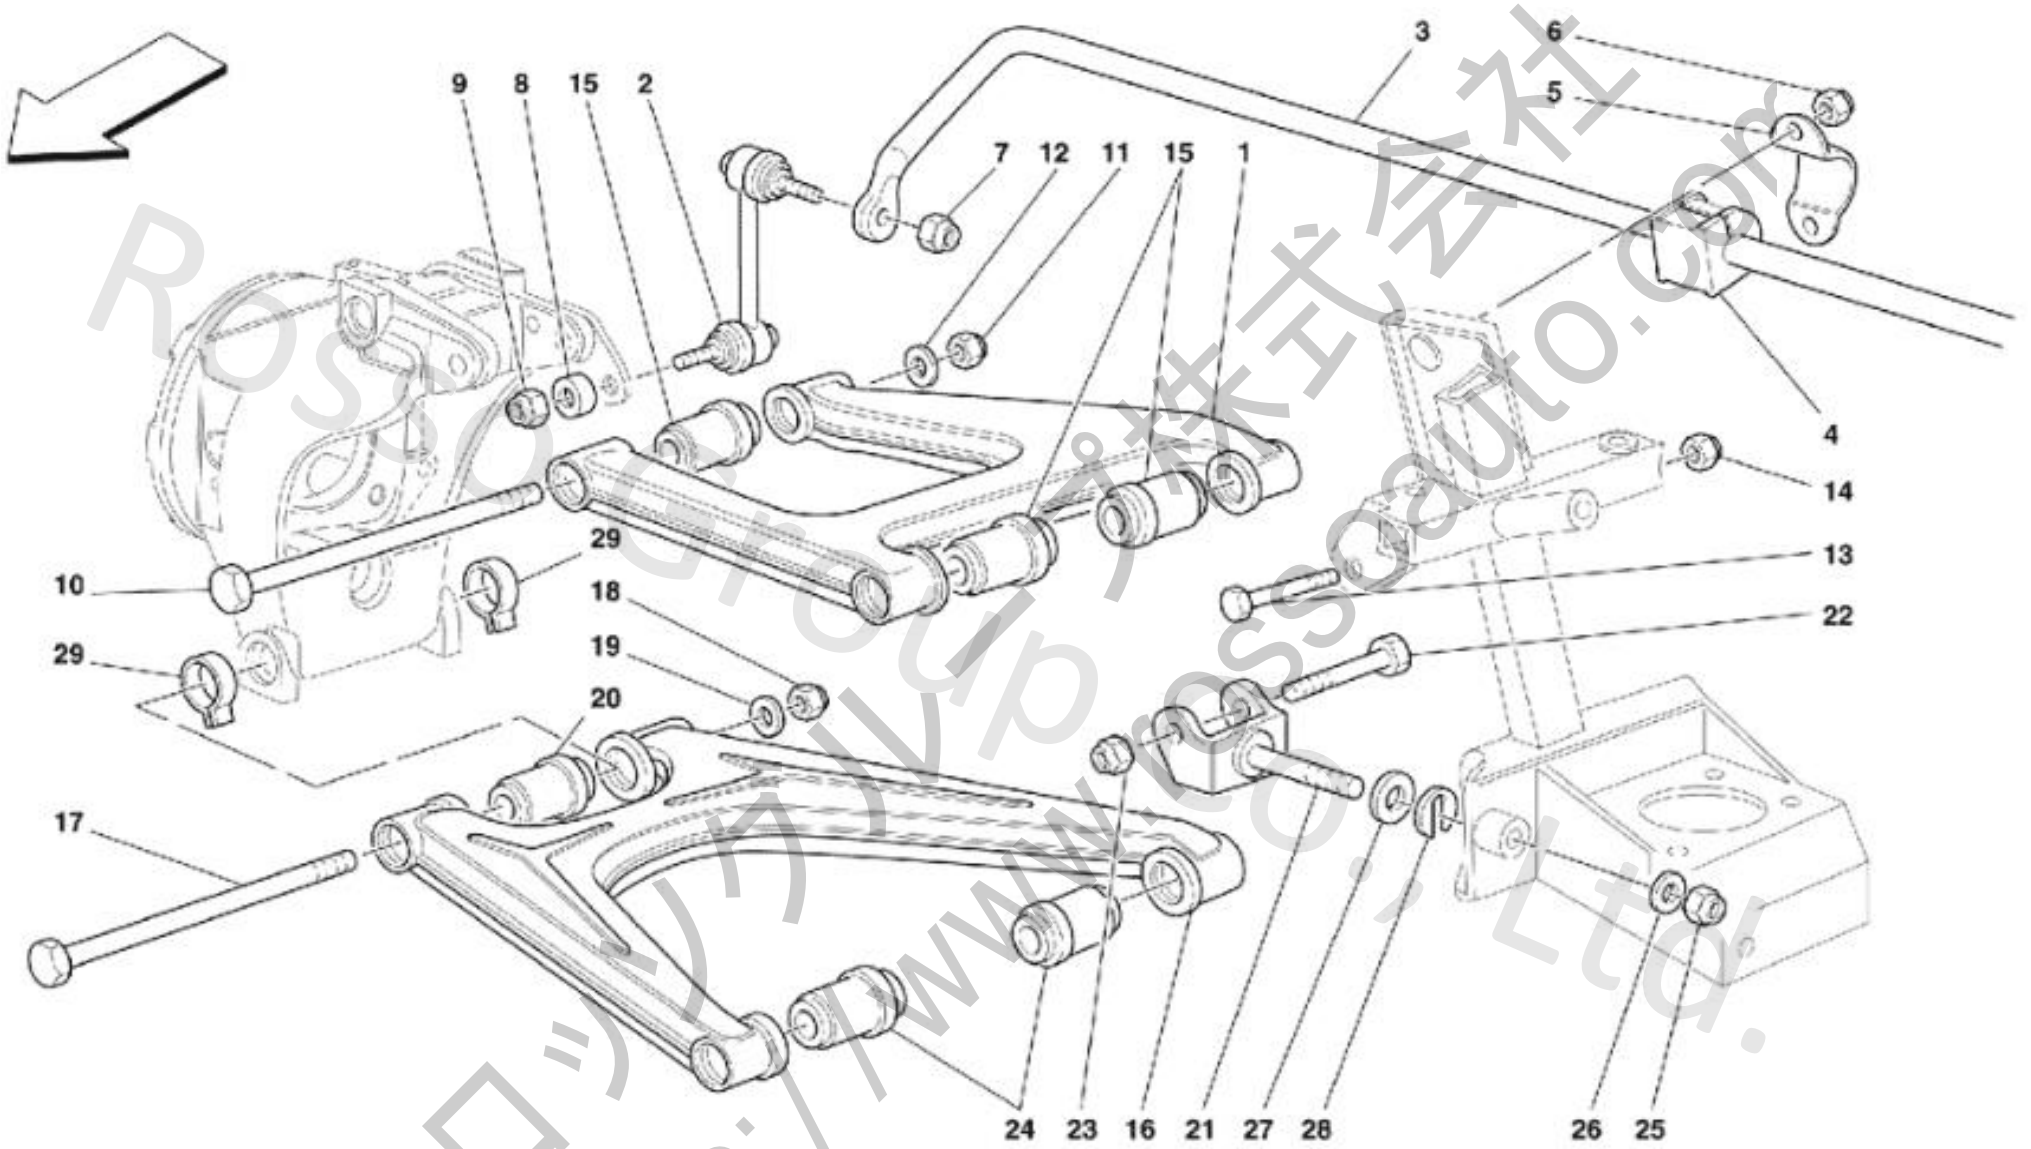

051 Rear Suspension -Wishbones

051 Rear Suspension -Wishbones

No.	Part No.	Name	Qty
1	159373	UPPER LEVER	2
2	159307	L.H. BALL TIE ROD	1
2	159306	R.H. BALL TIE ROD	1
3	159303	REAR ANTI-ROLL BAR	1
4	118276	BAR BUFFER	2
5	133802	PAD FASTENING PLATE	2
6	101139	NUT	4
7	102742	NUT	2
8	121681	SPACER	2
9	102742	NUT	2
10	128904	SCREW	2
11	102825	NUT	2
12	12601574	WASHER	2
13	106419	SCREW	4
14	102825	NUT	4
15	161571	FLAMBLOCK	8
16	159374	LOWER LEVER	2
17	136218	SCREW	2
18	150238	NUT	2
19	105434	WASHER	2
20	161572	FLAMBLOCK	4
21	159399	LOWER FORK	4
22	106422	SCREW	4
23	150238	NUT	4
24	161573	FLAMBLOCK	4
25	150238	NUT	4
26	101041	WASHER	4
27	165087	WASHER MM. 2	1
27	159402	WASHER MM. 3	1
27	159402	WASHER MM. 3	1
27	159402	WASHER MM. 3	2
28	101039	SPACER WASHER MM. 1,0	4
28	107338	SPACER WASHER MM. 1,5	4
28	107339	SPACER WASHER MM. 2,0	4
28	107340	SPACER WASHER MM. 2,5	4
28	107341	SPACER WASHER MM. 3,0	4
28	107342	SPACER WASHER MM. 3,25	4
29	160020	FLAMBLOCK PROTECTION	4