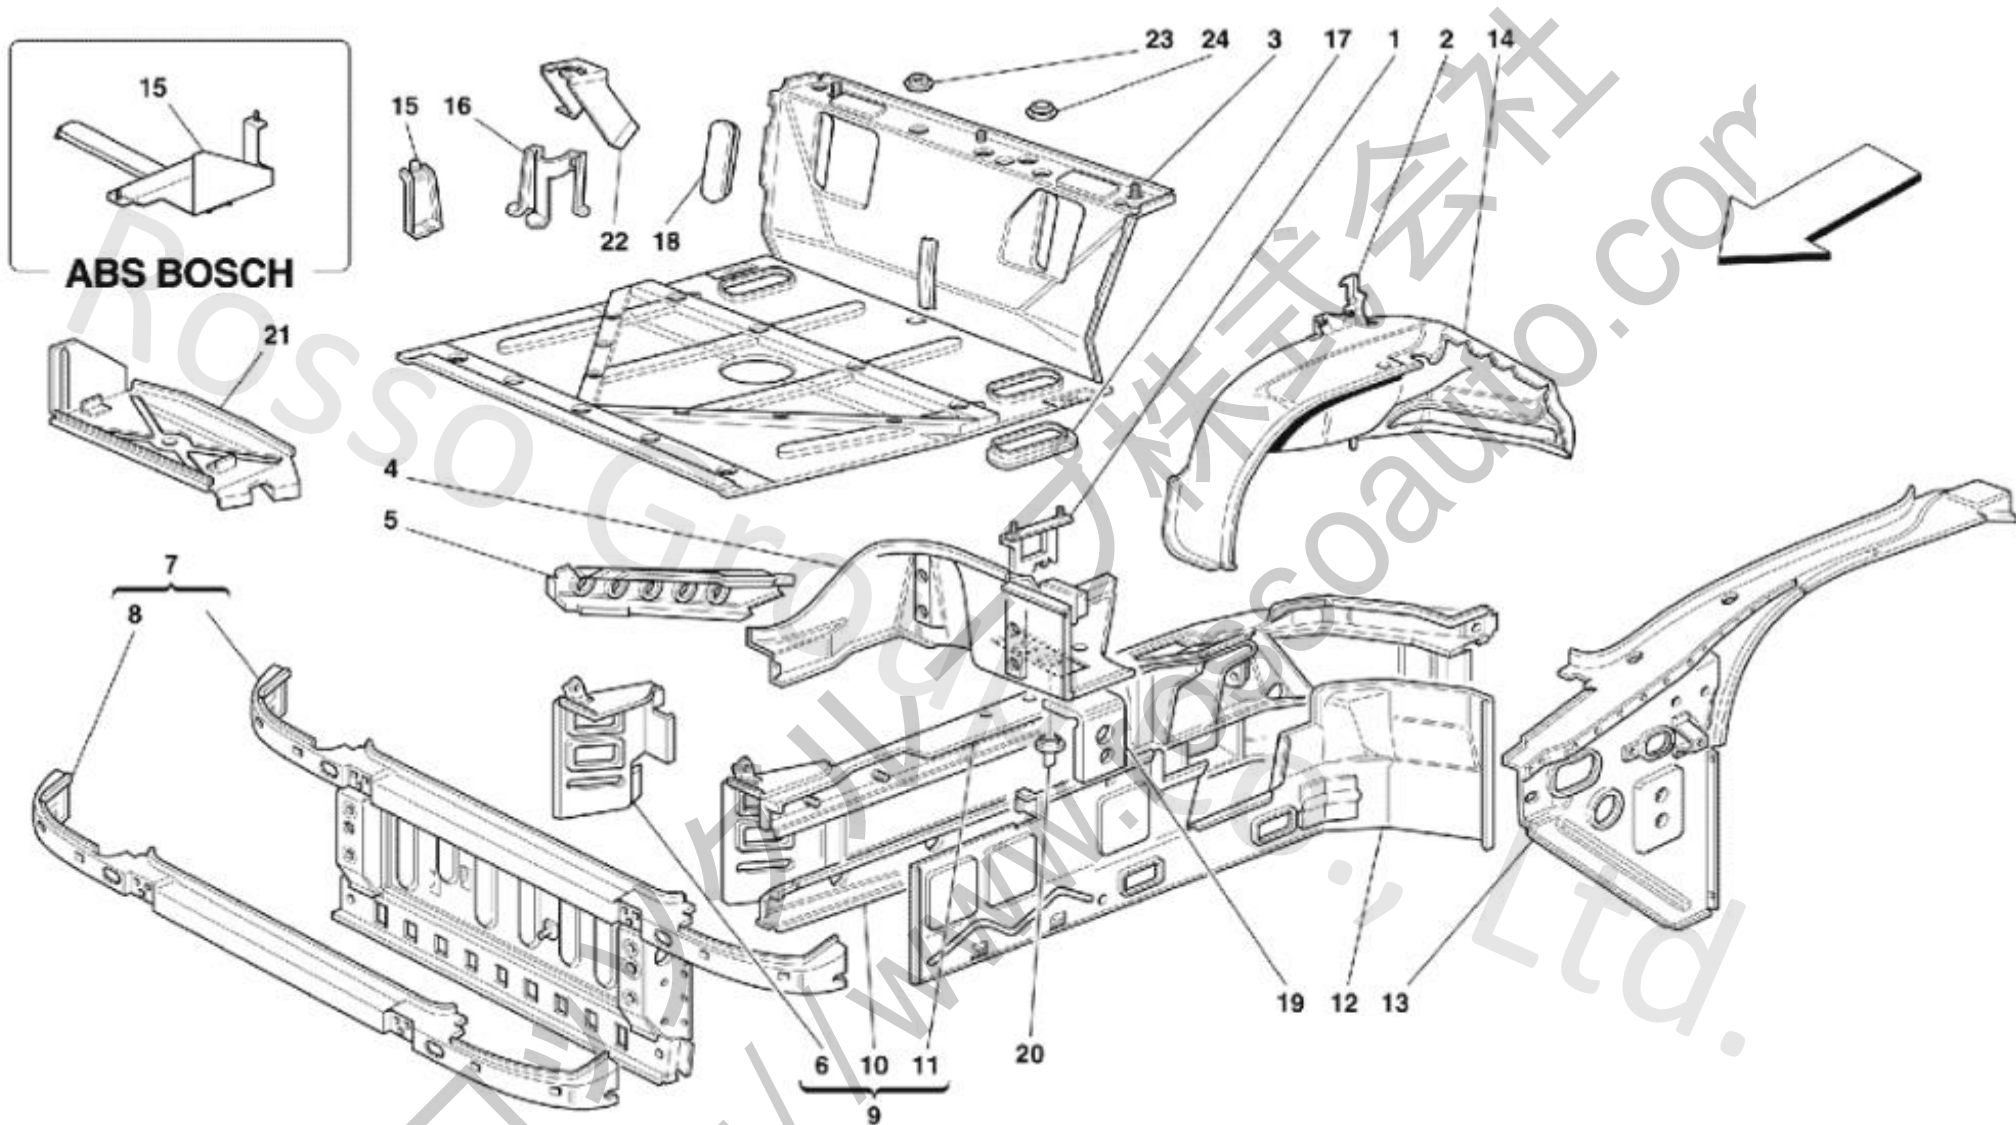

102 Front Part Structures

102 Front Part Structures

No.	Part No.	Name	Qty
1	62166000	CONTROL UNIT FIXING BRACKET	1
2	62068300	L.H. BRACKET FOR FRONT HOOD LOCK	1
2	62068200	R.H. BRACKET FOR FRONT HOOD LOCK	1
3	65262400	COMPLETE TRUNK BOTTOM	1
3	65262400	COMPLETE TRUNK BOTTOM	1
3	65360000	COMPLETE TRUNK BOTTOM	1
3	65360000	COMPLETE TRUNK BOTTOM	1
4	65263300	L.H. LIGHT AROUND FRAMEWORK	1
4	65263300	L.H. LIGHT AROUND FRAMEWORK	1
4	65263200	R.H. LIGHT AROUND FRAMEWORK	1
4	65263200	R.H. LIGHT AROUND FRAMEWORK	1
5	63597700	REINFORCEMENT FOR FRONT L.H. SIDE STRUCTURE	1
5	63597600	REINFORCEMENT FOR FRONT R.H. SIDE STRUCTURE	1
6	62096300	FRONT REINFORCEMENT FOR L.H. SIDE STRUCTURE	1
6	63343800	FRONT REINFORCEMENT FOR L.H. SIDE STRUCTURE	1
6	62096200	FRONT REINFORCEMENT FOR R.H. SIDE STRUCTURE	1
6	63343700	FRONT REINFORCEMENT FOR R.H. SIDE STRUCTURE	1
7	64312800	COMPLETE FRONT MOULDING	1
7	64513800	COMPLETE FRONT MOULDING	1
8	70000611	UPPER CROSS MEMBER FOR FRONT FRAMEWORK	1
9	65354500	L.H. FRONT LATERAL STRUCTURE ASSEMBLY	1
9	65354500	L.H. FRONT LATERAL STRUCTURE ASSEMBLY	1
9	65342300	L.H. FRONT LATERAL STRUCTURE ASSEMBLY	1
9	65350700	L.H. FRONT LATERAL STRUCTURE ASSEMBLY	1
9	65350700	L.H. FRONT LATERAL STRUCTURE ASSEMBLY	1
9	65342300	L.H. FRONT LATERAL STRUCTURE ASSEMBLY	1
9	65197100	R.H. FRONT LATERAL STRUCTURE ASSEMBLY	1
9	65350600	R.H. FRONT LATERAL STRUCTURE ASSEMBLY	1
9	65354400	R.H. FRONT LATERAL STRUCTURE ASSEMBLY	1
9	65354400	R.H. FRONT LATERAL STRUCTURE ASSEMBLY	1
9	65262800	R.H. FRONT LATERAL STRUCTURE ASSEMBLY	1
9	65196700	R.H. FRONT LATERAL STRUCTURE ASSEMBLY	1
10	62083100	L.H. LOWER SPRAG	1
10	62083000	R.H. LOWER SPRAG	1
11	63597800	L.H. UPPER SPRAG	1
11	65332800	L.H. UPPER SPRAG	1
11	64514100	L.H. UPPER SPRAG	1
11	65350900	L.H. UPPER SPRAG	1