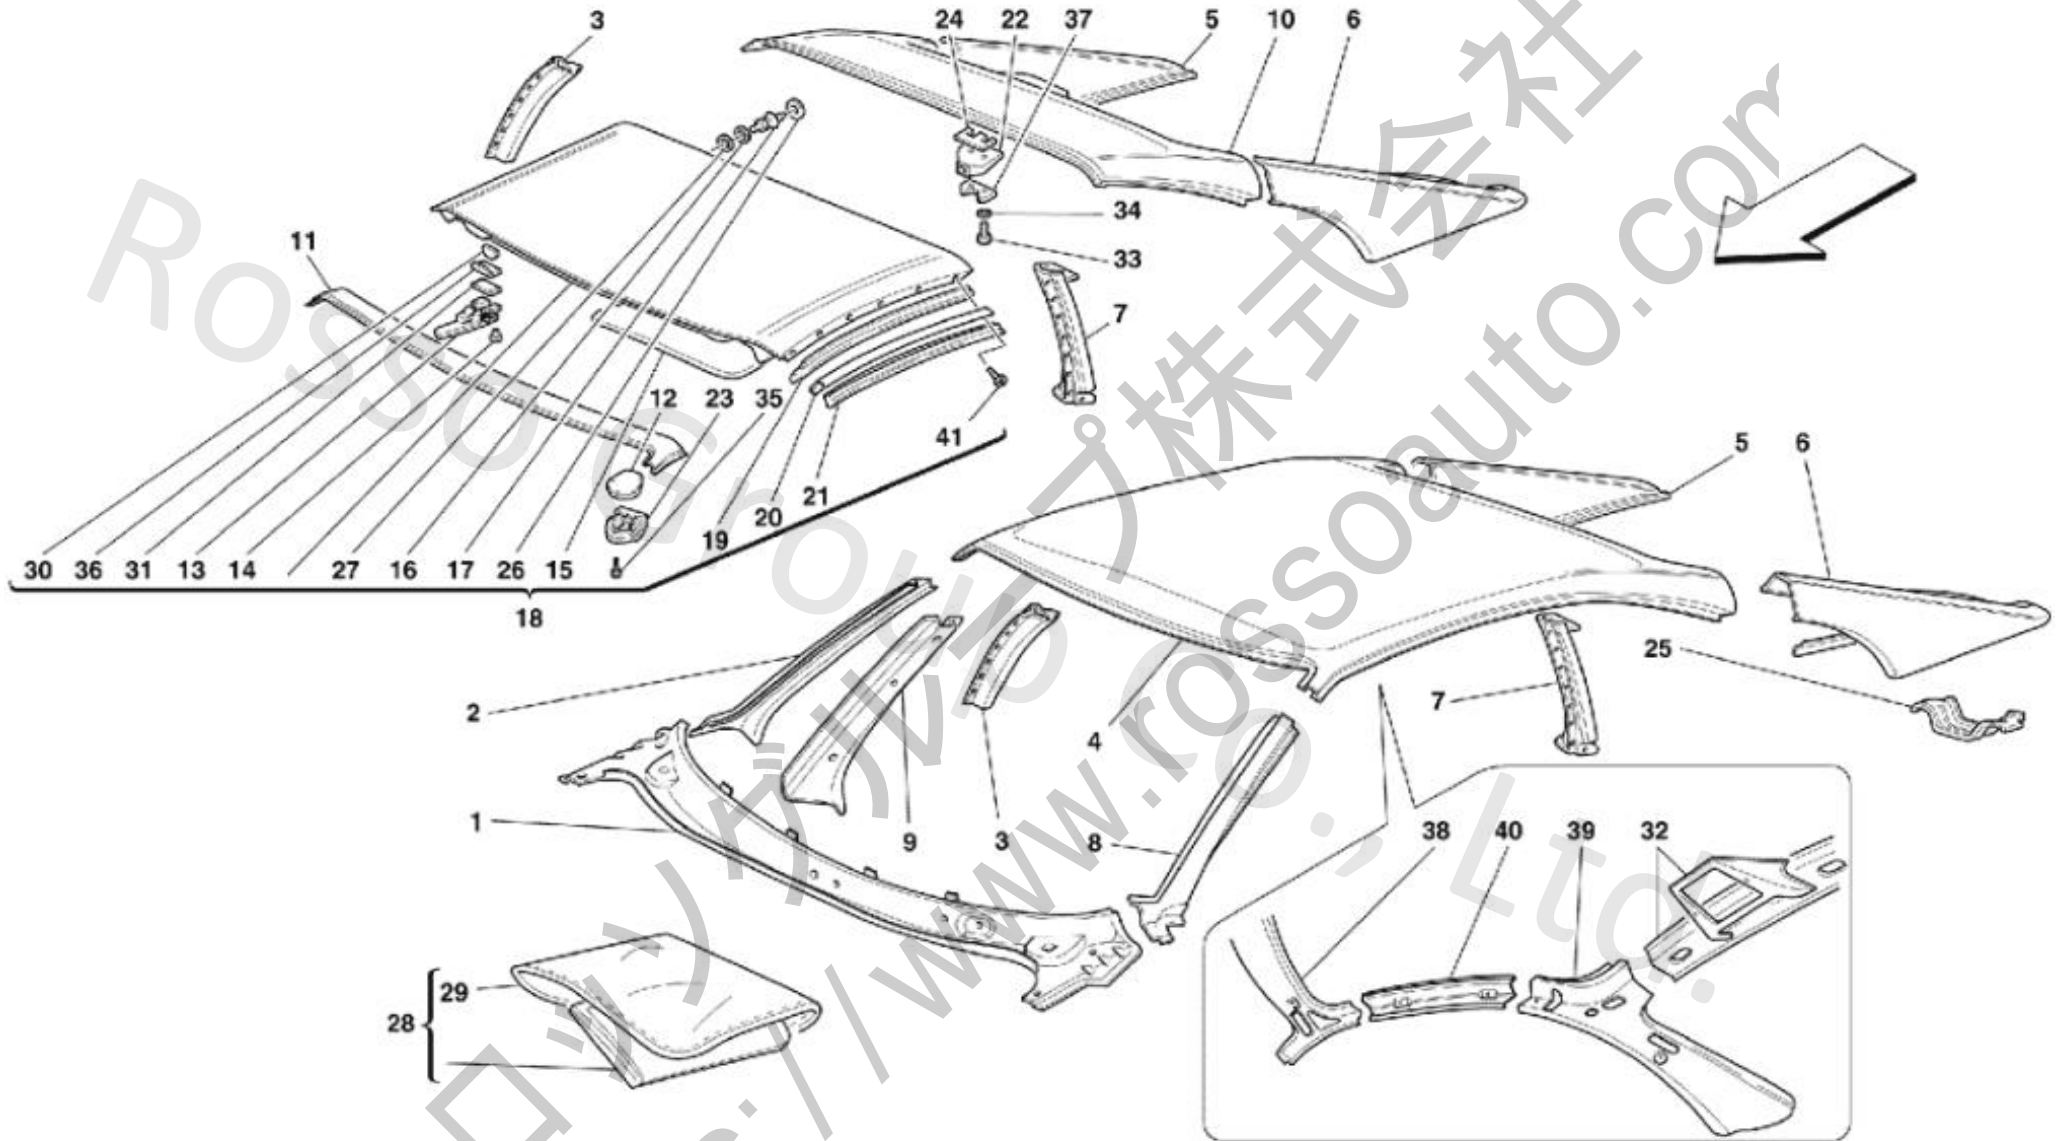

## 105 Roof - Outer Trims

No.	Part No.	Name	Qty
1	62181100	TAIL WINDSHIELD TRIM	1
1	62183900	TAIL WINDSHIELD TRIM	1
2	62059900	R.H. OUTER TRIM FOR WINDSHIELD VERTICAL ROD	1
3	62083700	R.H. REAR VERTICAL ROD	1
3	64383200	R.H. REAR VERTICAL ROD	1
4	63234900	ROOF UPHOLSTERY	1
5	62062100	R.H. FIN TRIM	1
6	62062200	L.H. FIN TRIM	1
7	64383300	L.H. REAR VERTICAL ROD	1
7	62083800	L.H. REAR VERTICAL ROD	1
8	62060000	L.H. OUTER TRIM FOR WINDSHIELD VERTICAL ROD	1
9	62080400	L.H. INNER VERTICAL ROD	1
9	62080300	R.H. INNER VERTICAL ROD	1
10	63236200	ROOF UPHOLSTERY	1
11	62110800	WINDSHIELD UPPER CROSSPIECE TRIM	1
12	63238700	THICKNESS	2
13	64323200	HANDLE	2
14	14303382	SCREW	8
15	630199..	L.H. COVER	1
15	64485500	L.H. COVER	1
15	64485400	L.H. COVER	1
15	64485300	L.H. COVER	1
15	64485200	L.H. COVER	1
15	630198..	R.H. COVER	1
15	64485100	R.H. COVER	1
15	64485000	R.H. COVER	1
15	64484800	R.H. COVER	1
15	64484900	R.H. COVER	1
16	12601374	WASHER	2
17	63634500	PIN	2
18	643429..	COMPLETE SUN ROOF	1
18	643431..	COMPLETE SUN ROOF	1
19	64343500	L.H. TROUGH	1
19	64343400	R.H. TROUGH	1
20	64517600	ROOF L.H. MOULDING	1
20	64517500	ROOF R.H. MOULDING	1
21	65269200	L.H. GASKET	1
21	64343300	L.H. GASKET	1

105 Roof - Outer Trims

21	64343200 R.H. GASKET	1
21	65269100 R.H. GASKET	1
22	10902324 ROOF FIXING REAR BRACKET	2
23	64333700 ROOF LOCKING FRONT STRIKER	2
24	62113200 THICKNESS	2
25	65370900 L.H. BRACKET	1
25	65370800 R.H. BRACKET	1
26	63635200 SPACER	2
27	12642777 WASHER	4
28	63348200 COMPLETE ROOF OVERLAP	1
29	63336200 ROOF COVER CONTAINING ENVELOPE	1
30	64619200 ANTI-VIBRATIONS	2
31	60399003 THICKNESS MM. 1	2
31	63932300 THICKNESS MM. 3	2
32	64922500 ROOF REAR CROSS MEMBER	1
33	10902324 SCREW	4
34	127494 WASHER	4
35	13301577 SCREW	6
36	64328800 BLOCK	2
37	64693200 PLATE	2
38	64692300 WINDSCREEN UPPER CROSS ARM BOX-TYPE	1
39	64922900 L.H. FIN FRAME	1
39	64922800 R.H. FIN FRAME	1
40	64922700 L.H. ROOF SIDE RAIL FRAME	1
40	64922600 R.H. ROOF SIDE RAIL FRAME	1
41	15914877 SCREW	12