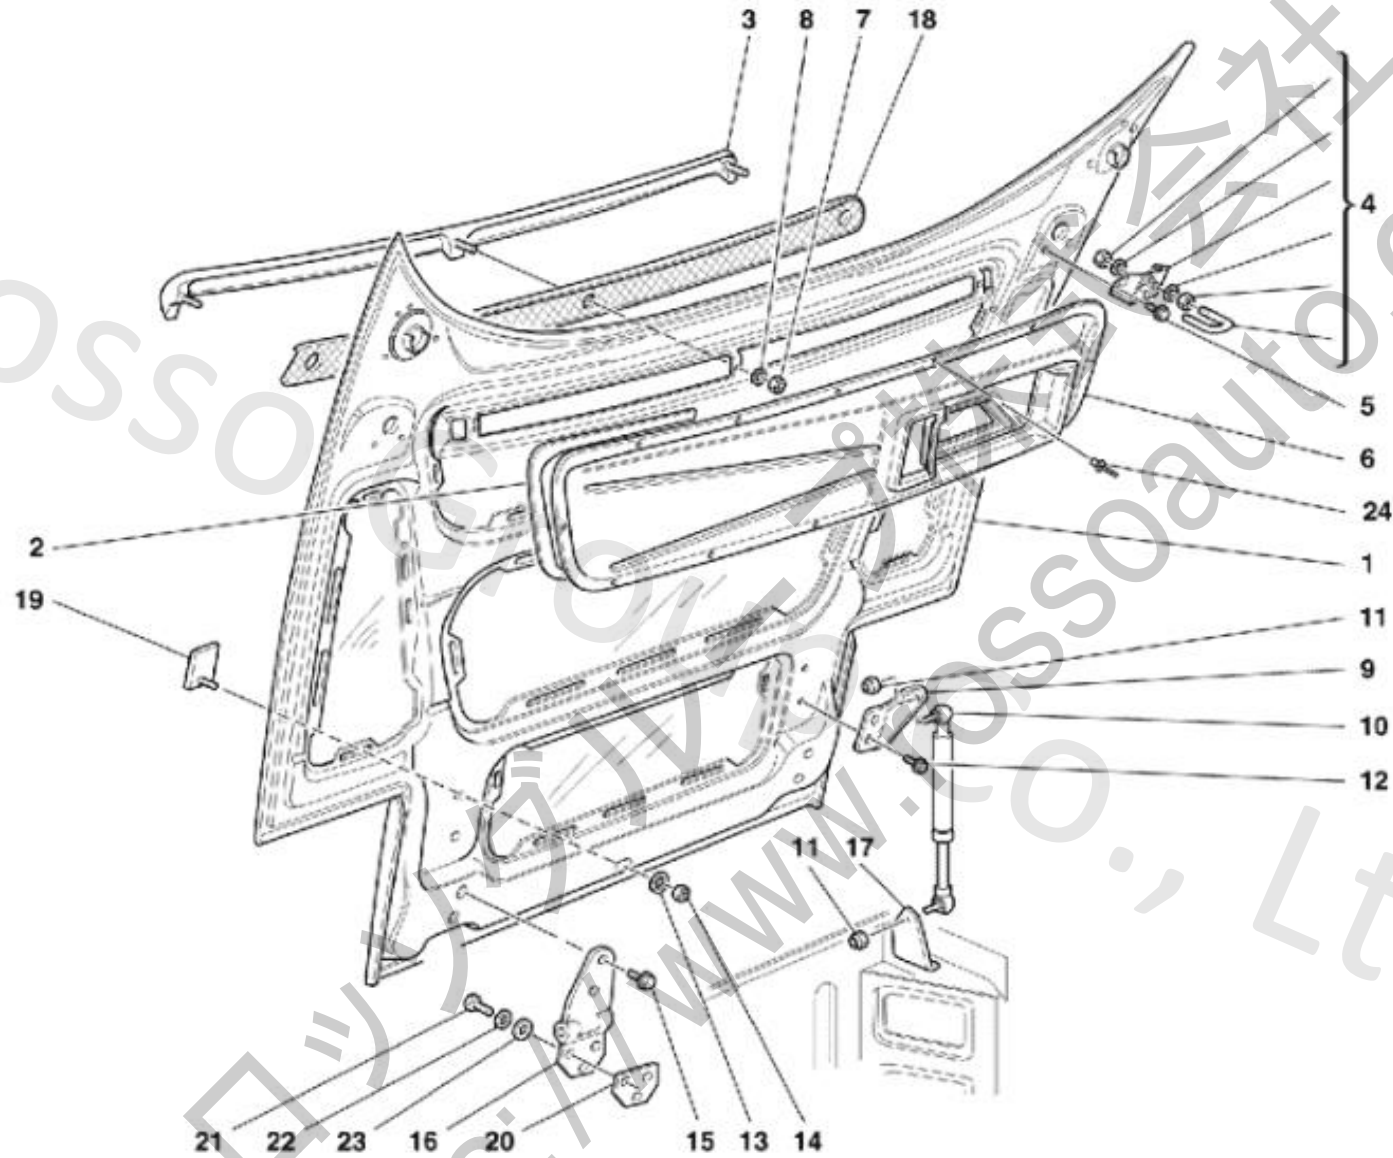

117 Front Hood

## 117 Front Hood

No.	Part No.	Name	Qty
1	64304800	SHEETED COMPLETE FRONT HOOD BONNET	1
2	63001600	GASKET	1
3	64122500	COMPLETE PLATE	1
4	65772400	COMPLETE HOOD CLOSING STRIKER	2
4	65772400	COMPLETE HOOD CLOSING STRIKER	2
5	13836324	SCREW	4
6	62142500	AIR CONVEYOR	1
6	62120300	AIR CONVEYOR	1
7	14048615	NUT	3
8	14496377	WASHER	3
9	62921300	L.H. BRACKET	1
9	62059300	R.H. BRACKET	1
10	62175300	HOOD SHOCK ABSORBER	2
11	101139	NUT	4
12	13836324	SCREW	4
13	10519378	WASHER	1
14	169180	NUT	1
15	13836721	SCREW	4
16	62062600	FRONT HOOD BONNET HINGE	2
17	62096500	L.H. BRACKET	1
17	62096400	R.H. BRACKET	1
18	64305200	GRILLE	1
19	62673100	FRONT ORNAMENT	1
20	62757500	ZINCFOIL	2
21	10902534	SCREW	6
22	10615474	WASHER	6
23	12647624	WASHER	6
24	61994500	RIVET	16