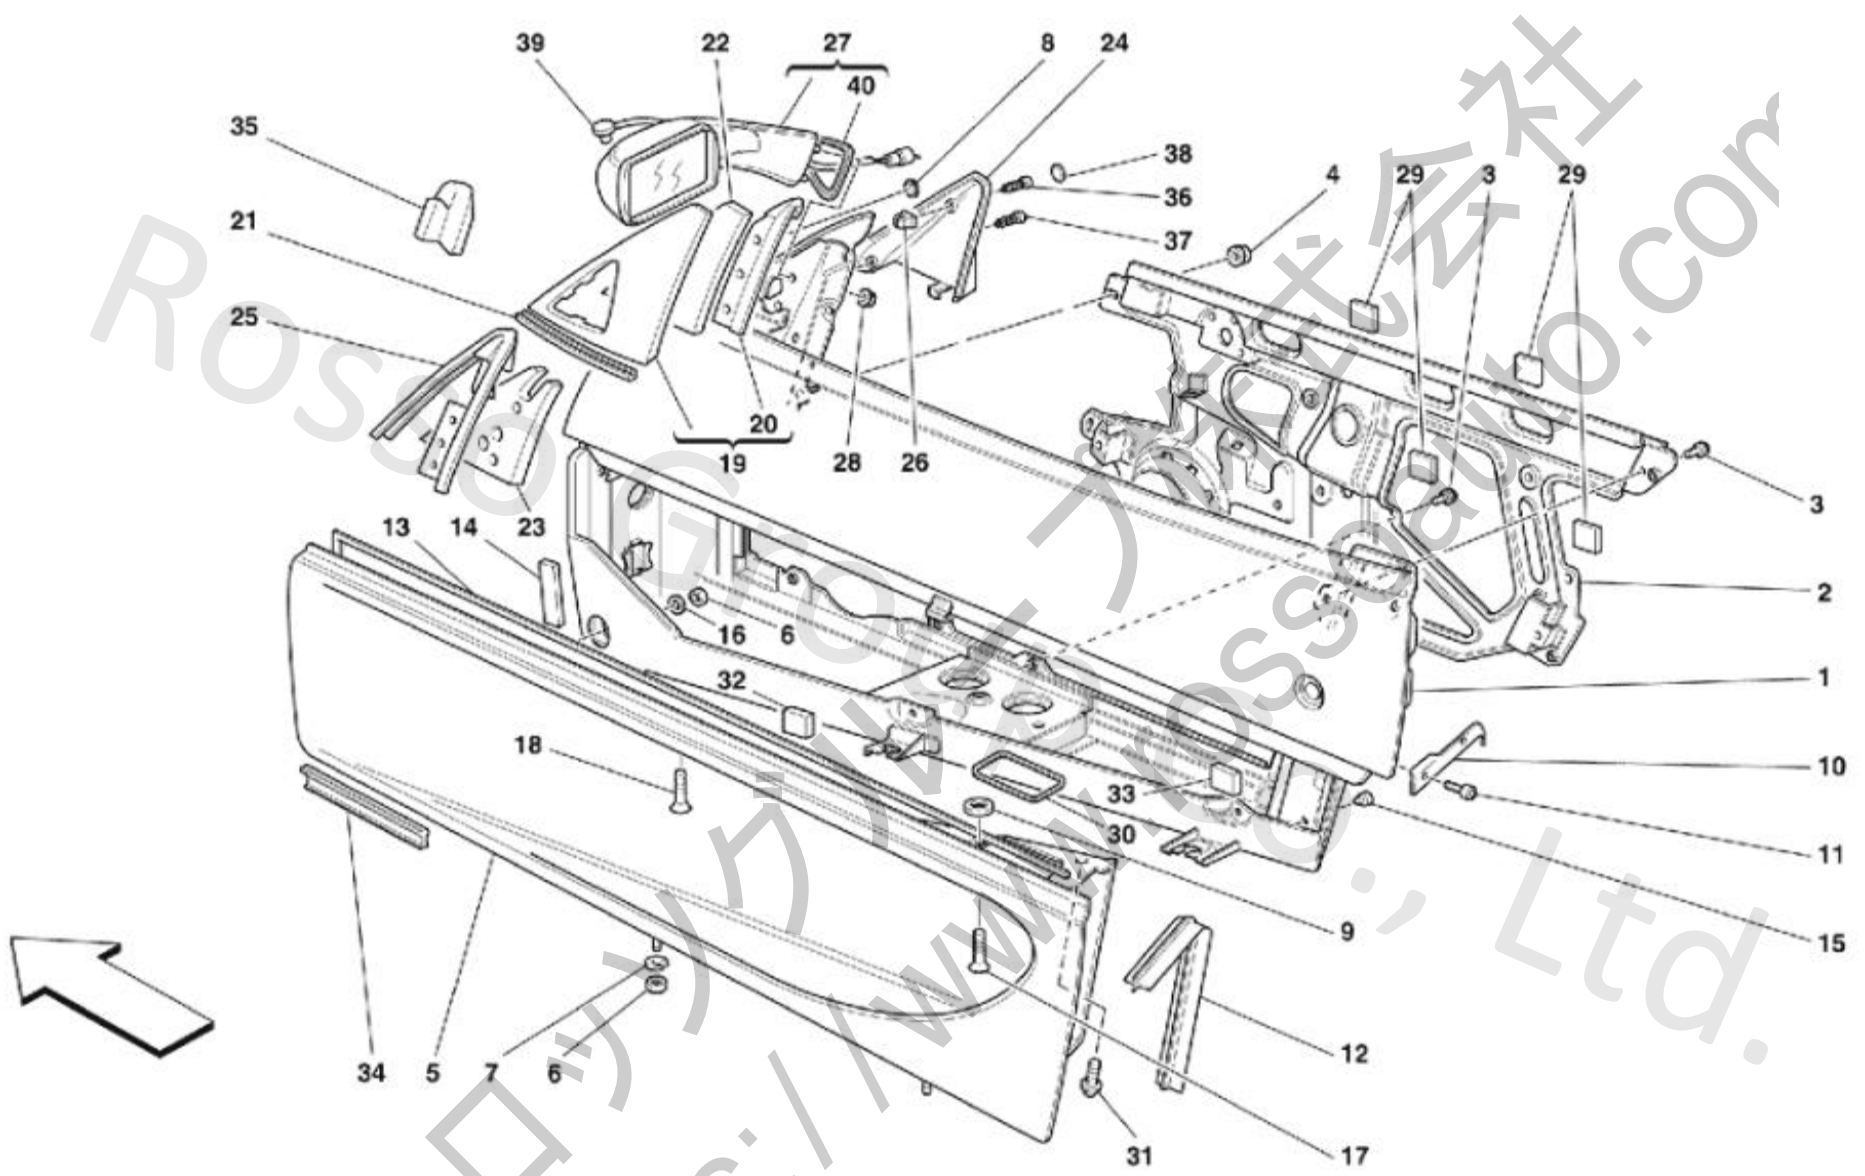

121 Doors -Framework andRear..

## 121 Doors -Framework andRear..

No.	Part No.	Name	Qty
1	63538700	L.H. DOOR	1
1	64477100	L.H. DOOR	1
1	64672600	L.H. DOOR	1
1	63538600	R.H. DOOR	1
1	64672500	R.H. DOOR	1
1	64477000	R.H. DOOR	1
2	64548800	L.H. DOOR INNER FRAMEWORK	1
2	64548700	R.H. DOOR INNER FRAMEWORK	1
3	13836324	SCREW	12
4	13832101	NUT	2
5	64102810	L.H. DOOR AIR INTAKE GRILLE	1
5	64102710	R.H. DOOR AIR INTAKE GRILLE	1
6	102741	NUT	8
7	105864	WASHER	4
8	62831000	CLIP	6
9	63398400	THICKNESS	2
10	64537700	L.H. REAR CARPET SHIELD	1
10	64537600	R.H. REAR CARPET SHIELD	1
11	15913508	SCREW	4
12	64517300	GASKET	2
13	62152900	GASKET	2
14	64731900	ANTI-VIBRATIONS	2
15	64423400	PLUG	2
16	12647624	WASHER	4
17	64487500	SCREW	2
18	64487400	SCREW	2
19	64507400	L.H. OUTER PLATE	1
19	64931400	L.H. OUTER PLATE	1
19	64507100	R.H. OUTER PLATE	1
19	64931200	R.H. OUTER PLATE	1
20	64693800	L.H. OUTER PLATE GASKET	1
20	64321700	L.H. OUTER PLATE GASKET	1
20	64321600	R.H. OUTER PLATE GASKET	1
20	64693600	R.H. OUTER PLATE GASKET	1
21	64431000	L.H. LOWER GASKET	1
21	63639200	L.H. LOWER GASKET	1
21	64430900	R.H. LOWER GASKET	1
21	63639100	R.H. LOWER GASKET	1