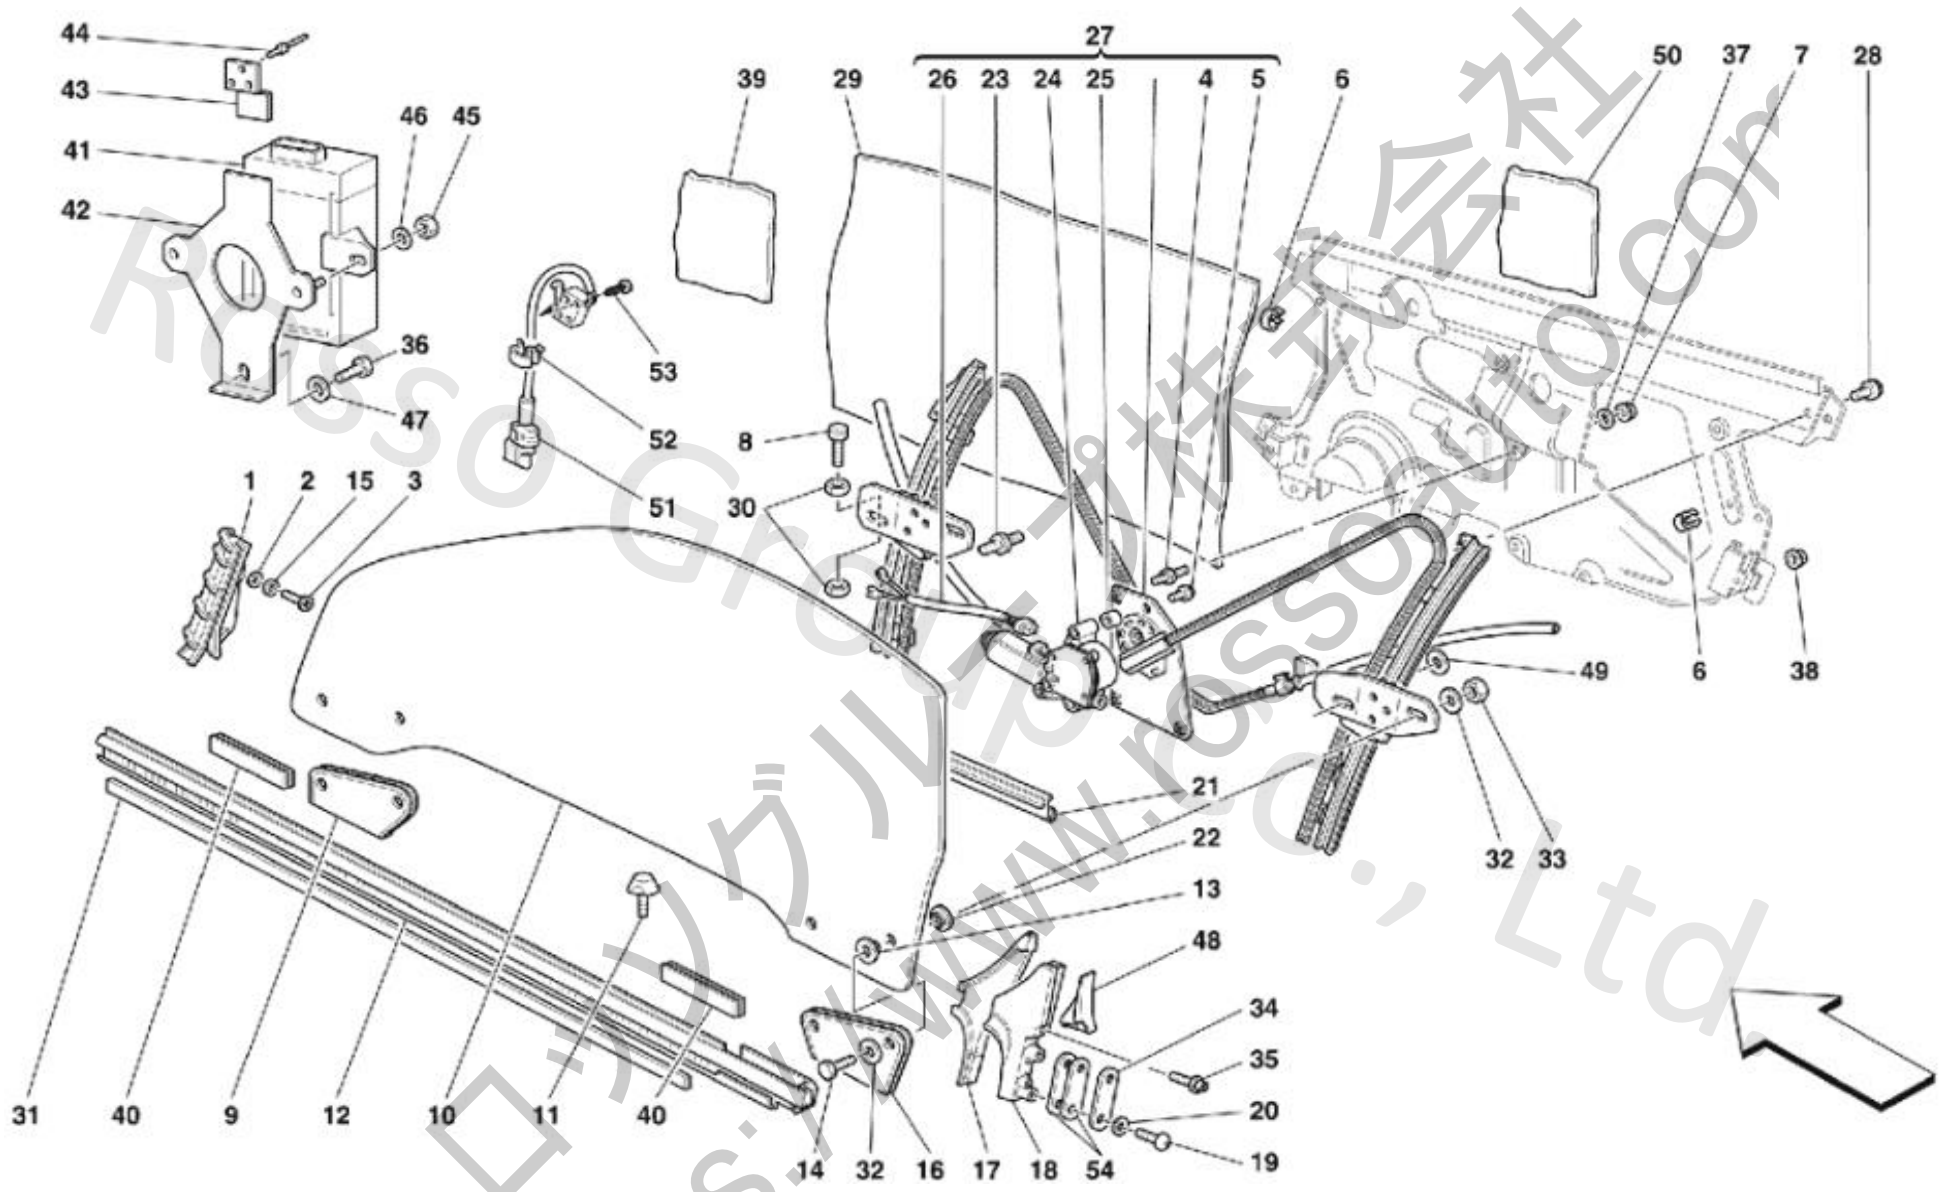

123 Doors - Glass Lifting ...

123 Doors - Glass Lifting ...

No.	Part No.	Name	Qty
1	62122800	L.H. FRONT GLASS GUIDE	1
1	62122700	R.H. FRONT GLASS GUIDE	1
2	12646601	WASHER	2
3	13276211	SCREW	2
4	62008600	RUBBER PAD	6
5	63301800	SCREW	6
6	60123502	CLIP	4
7	13832101	NUT	6
8	62008400	GLASS STOP RUBBER PAD	4
9	62106100	GLASS FRONT BRACKET	2
10	62104400	L.H. DOOR GLASS	1
10	64316800	L.H. DOOR GLASS	1
10	64251000	L.H. DOOR GLASS	1
10	62104300	R.H. DOOR GLASS	1
10	64316700	R.H. DOOR GLASS	1
10	64250900	R.H. DOOR GLASS	1
11	63238800	LOWER RUBBER PAD	2
12	65084900	L.H. OUTER GASKET	1
12	65198600	L.H. OUTER GASKET	1
12	65084800	R.H. OUTER GASKET	1
12	65198500	R.H. OUTER GASKET	1
13	62106600	OUTER BUSHING	8
14	10902521	SCREW	8
15	12605374	WASHER	2
16	62106300	GLASS REAR BRACKET	2
17	62213000	L.H. DOOR REAR ANGULAR GASKET	1
17	62212900	R.H. DOOR REAR ANGULAR GASKET	1
18	62212100	L.H. DOOR REAR ANGLE	1
18	64333000	L.H. DOOR REAR ANGLE	1
18	62212000	R.H. DOOR REAR ANGLE	1
18	64332900	R.H. DOOR REAR ANGLE	1
19	62940900	SCREW	4
20	63314400	WASHER	4
21	64543100	L.H. GLASS INNER GASKET	1
21	64687800	L.H. GLASS INNER GASKET	1
21	64543000	R.H. GLASS INNER GASKET	1
21	64687600	R.H. GLASS INNER GASKET	1
22	62106700	INNER BUSHING	8