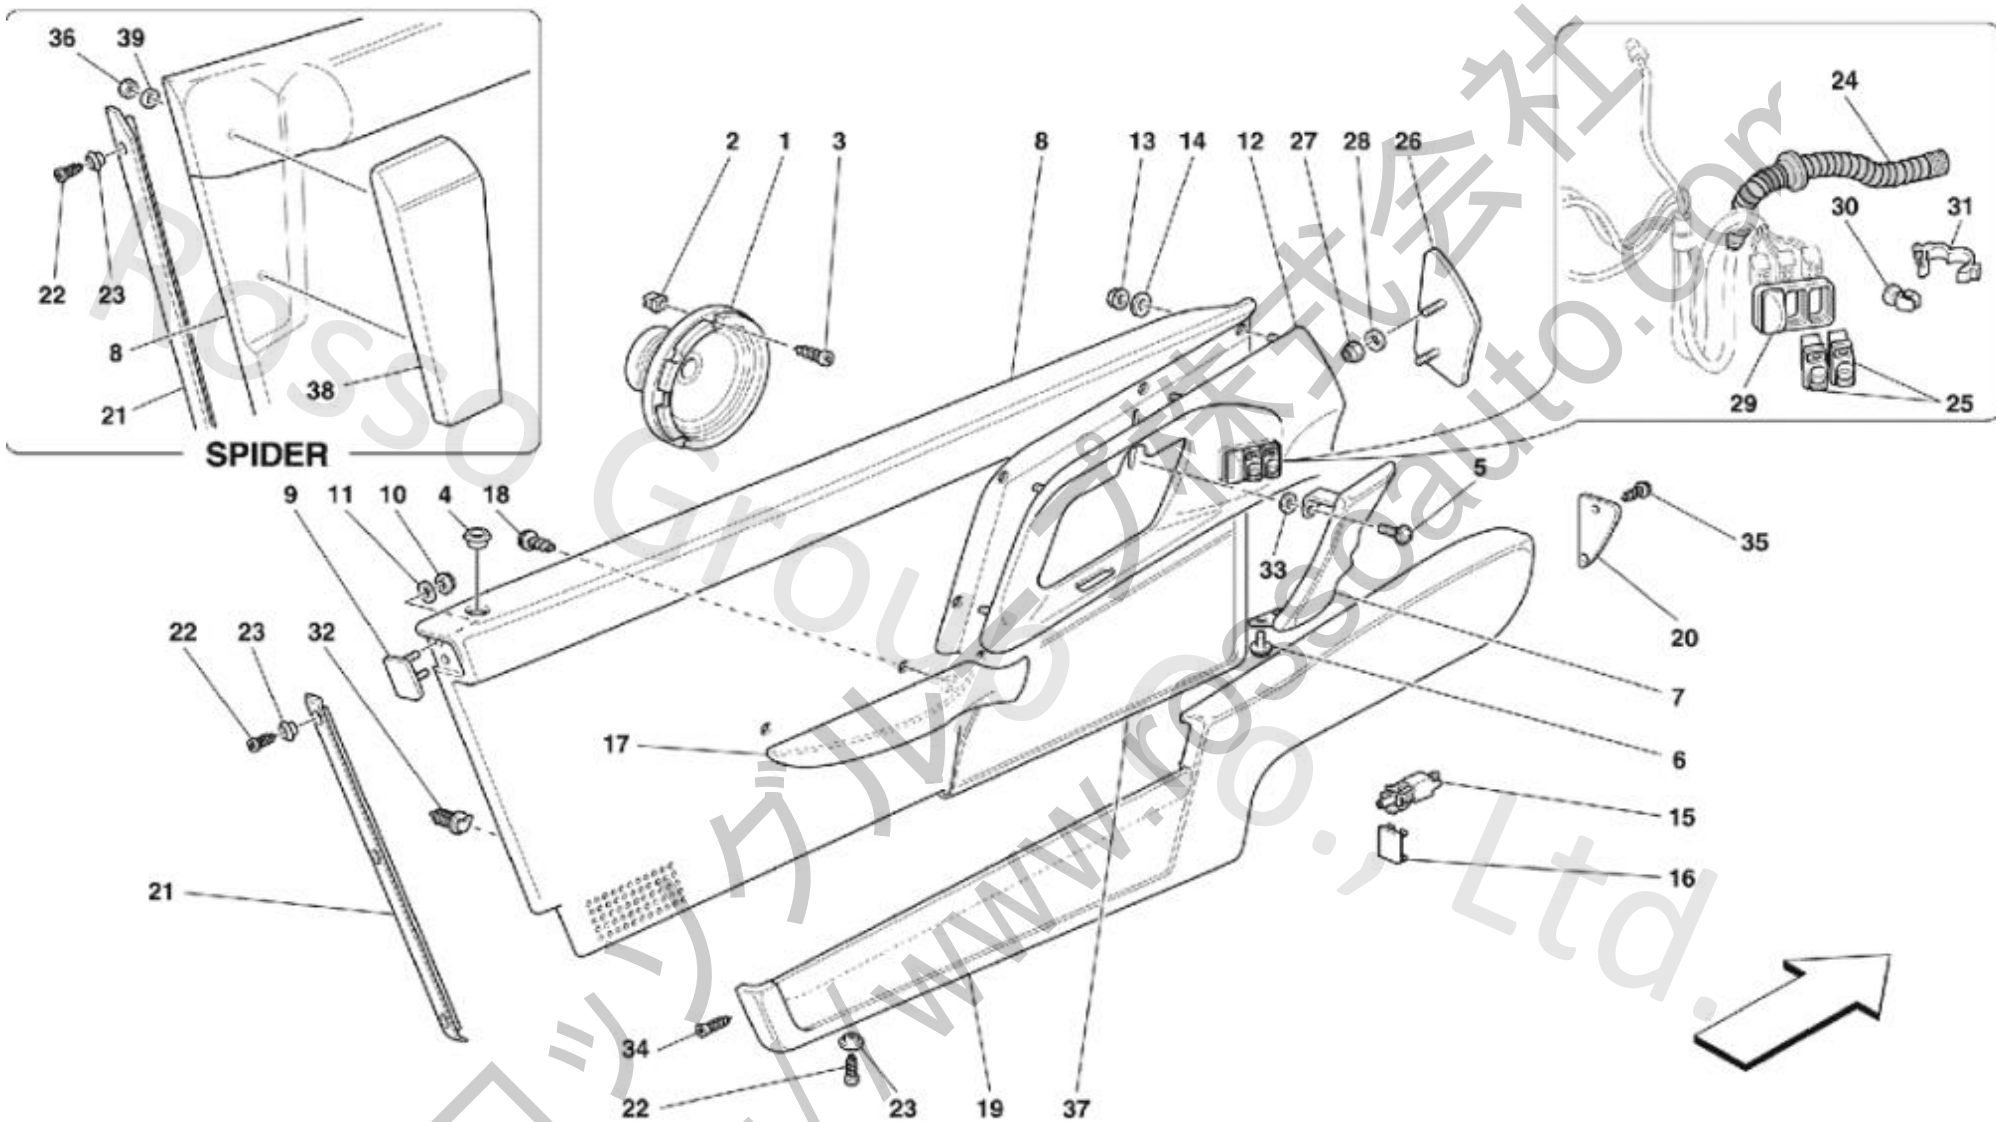

124 Doors - Inner Trims

## 124 Doors - Inner Trims

No.	Part No.	Name	Qty
1	174680	LOUDSPEAKER WOOFER	2
2	14215480	BLOCK	8
3	15687270	SCREW	8
4	61617500	BUSHING	2
5	64686900	SCREW	2
6	13836324	SCREW	4
7	635152..	L.H. DOOR INNER HANDLE	1
7	635195..	L.H. HANDLE LINING	1
7	635151..	R.H. DOOR INNER HANDLE	1
7	635194..	R.H. HANDLE LINING	1
8	645217..	COMPLETE L.H. DOOR PANEL	1
8	635214..	COMPLETE L.H. DOOR PANEL	1
8	645210..	COMPLETE R.H. DOOR PANEL	1
8	635211..	COMPLETE R.H. DOOR PANEL	1
8	647841..	L.H. PANEL LINING COMPLETE KIT	1
8	647840..	R.H. PANEL LINING COMPLETE KIT	1
9	640450..	L.H. END PLATE LINING	1
9	639770..	L.H. REAR END PLATE	1
9	640449..	R.H. END PLATE LINING	1
9	639769..	R.H. REAR END PLATE	1
10	169180	NUT	4
11	12638177	WASHER	4
12	635280..	L.H. INSERT LINING	1
12	635267..	L.H. UPPER CARPET SHIELD	1
12	644035..	L.H. UPPER CARPET SHIELD	1
12	635279..	R.H. INSERT LINING	1
12	635266..	R.H. UPPER CARPET SHIELD	1
12	644034..	R.H. UPPER CARPET SHIELD	1
13	14084111	NUT	12
14	12637824	WASHER	12
15	134423	SWITCH FOR ROOF LIGHT	2
16	145504	PLUG	2
17	644923..	L.H. ARM-REST LINING	1
17	646278..	L.H. DOOR ARM-REST	1
17	644922..	R.H. ARM-REST LINING	1
17	646277..	R.H. DOOR ARM-REST	1
18	62940900	SCREW	6
19	635264..	L.H. LOWER CARPET SHIELD UPHOLSTERY	1

124 Doors - Inner Trims

35	65206700	SCREW	4
36	64630500	NUT	4
37	640344..	L.H. BEAVER CARPET LINING	1
37	640340..	L.H. BLACK CARPET LINING	1
37	640343..	L.H. BLUE CARPET LINING	1
37	640342..	L.H. DARK BROWN CARPET LINING	1
37	640341..	L.H. RED CARPET LINING	1
37	640339..	R.H. BEAVER CARPET LINING	1
37	640335..	R.H. BLACK CARPET LINING	1
37	640338..	R.H. BLUE CARPET LINING	1
37	640337..	R.H. DARK BROWN CARPET LINING	1
37	640336..	R.H. RED CARPET LINING	1
38	64694100	L.H. DOOR PANEL PROTECTION	1
38	64694000	R.H. DOOR PANEL PROTECTION	1
39	12642801	WASHER	4