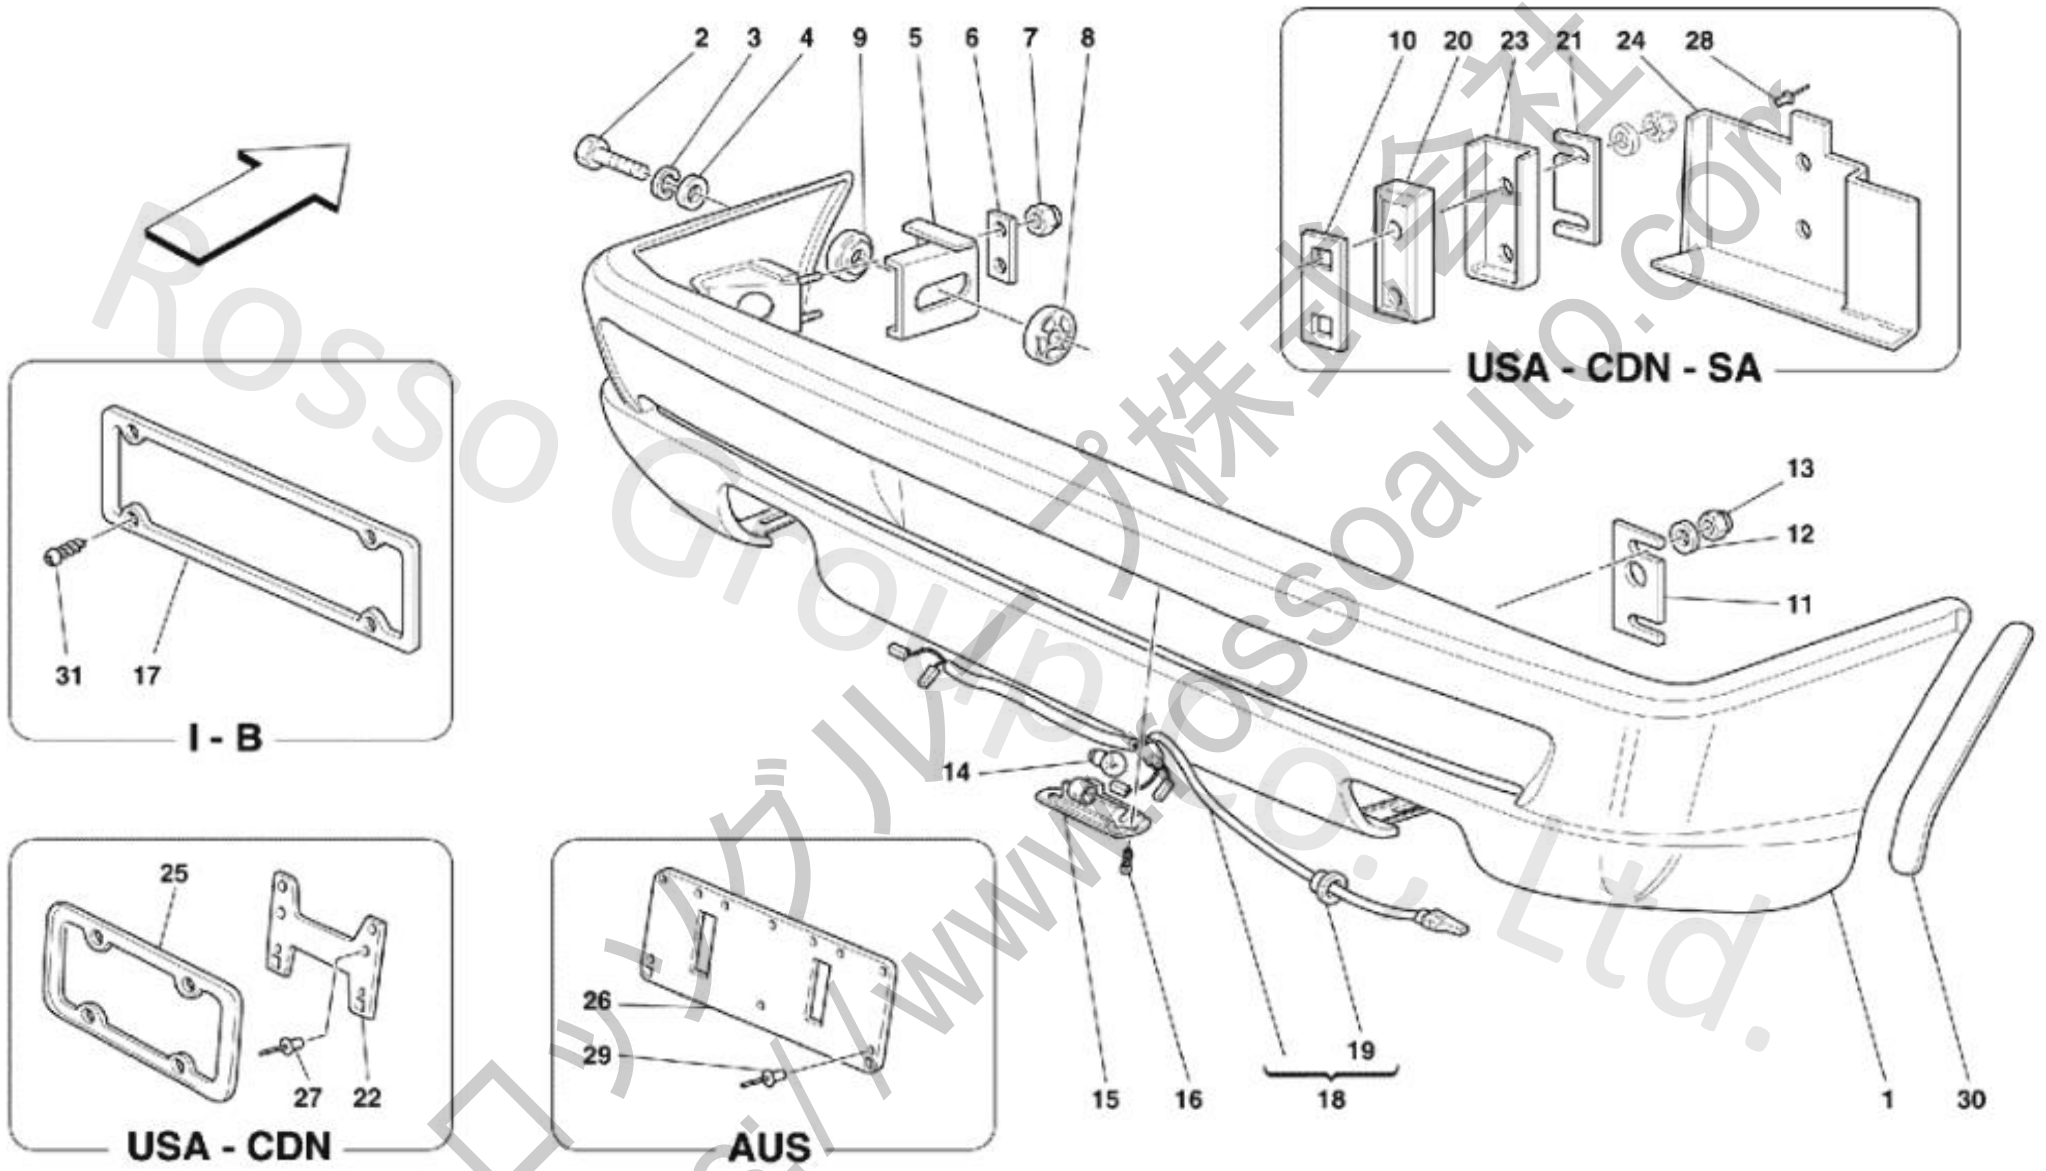

126 Rear Bumper

126 Rear Bumper

No.	Part No.	Name	Qty
1	65129210	REAR BUMPER	1
1	65099410	REAR BUMPER	1
1	64513110	REAR BUMPER	1
1	65099410	REAR BUMPER	1
2	15970921	SCREW	2
3	127497	WASHER	2
4	12646801	WASHER	2
5	62126500	BRACKET	2
6	62126600	PLATE	2
7	104030	NUT	4
8	62128300	INTERNAL SMALL BLOCK	2
9	62128200	EXTERNAL SMALL BLOCK	2
10	62845700	INSULATOR FOR BRACKET	2
11	62126800	SPACER	4
12	12644301	WASHER	4
13	12574521	NUT	4
14	10857790	BULB	2
15	186180	NUMBER PLATE LIGHT	2
16	15644175	SCREW	4
17	65252700	REAR NUMBER PLATE RIM	1
18	153479	CABLES FOR NUMBER PLATE LIGHTS	1
19	10399180	CABLE GROMMET	1
20	62551000	PAD	2
21	62551100	THICKNESS	2
22	64497800	REAR NUMBER PLATE SUPPORT	1
23	64508800	HEAT SHIELD	2
24	64774900	L.H. HEAT PROTECTION SHIELD	1
24	64761300	L.H. HEAT PROTECTION SHIELD	1
24	64774800	R.H. HEAT PROTECTION SHIELD	1
24	64761200	R.H. HEAT PROTECTION SHIELD	1
25	60987900	REAR NUMBER PLATE RIM	1
26	64684500	REAR NUMBER PLATE SUPPORT	1
27	62738200	RIVET	4
28	60174307	RIVET	2
29	62556300	RIVET	6
30	64498800	L.H. REAR WHEELHOUSE PROTECTION	1
30	65625200	L.H. REAR WHEELHOUSE PROTECTION	1
30	64498900	R.H. REAR WHEELHOUSE PROTECTION	1

126 Rear Bumper

30	65625300 R.H. REAR WHEELHOUSE PROTECTION	1
31	15688075 SCREW	4

ロッシオーテグループ株式会社
<https://www.rossoauto.com>