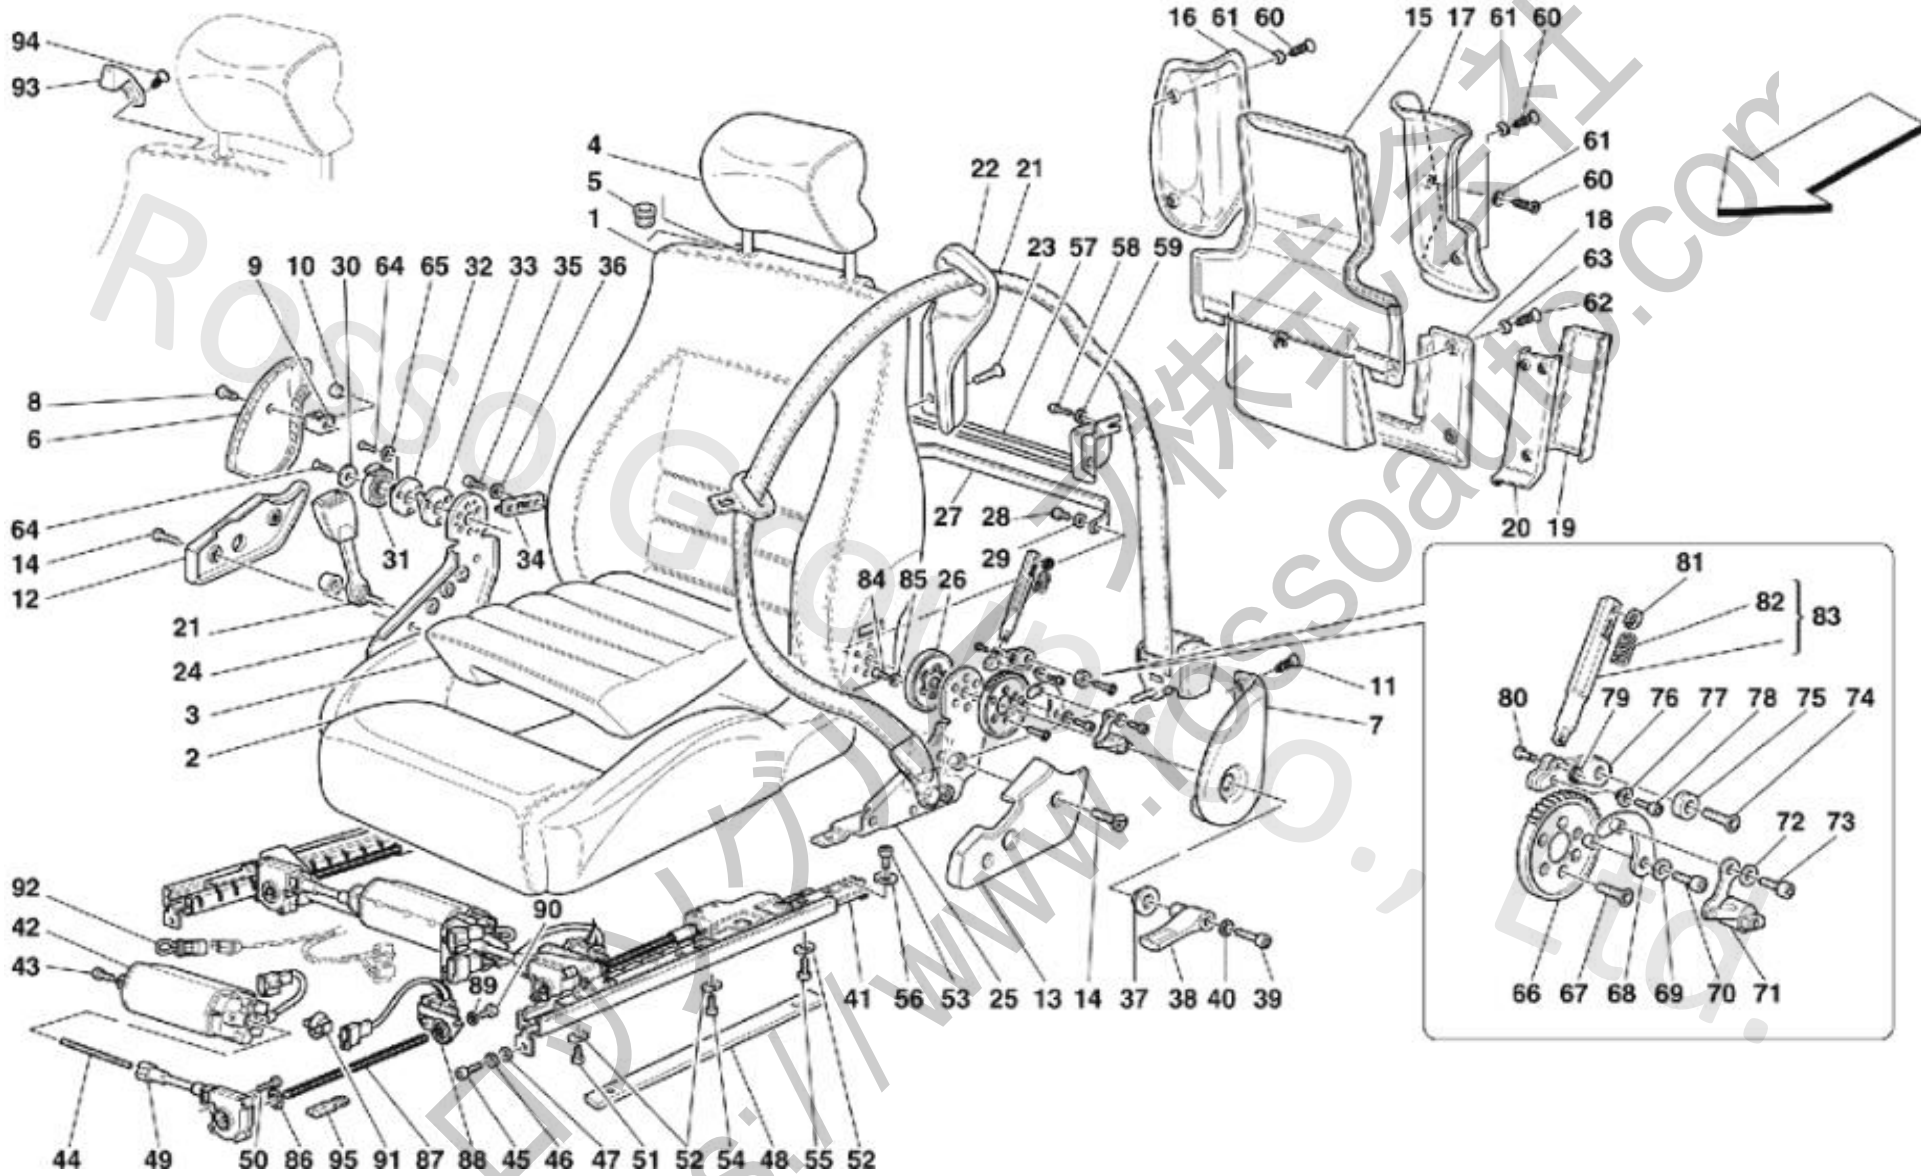

130 Seats... -Valid for Spider