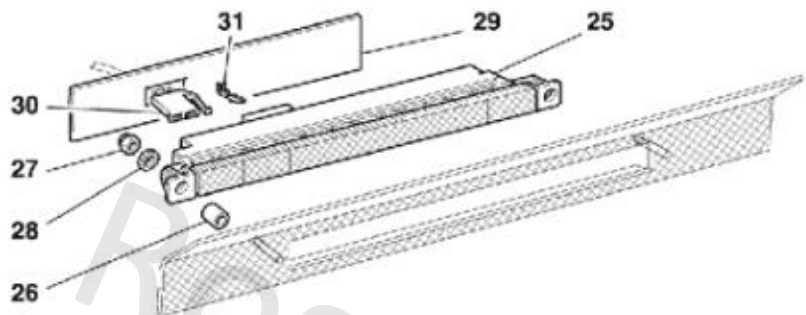

135 Front and Rear Lights

ANTERIORE / FRONT

POSTERIORE / REAR

135 Front and Rear Lights

No.	Part No.	Name	Qty
1	157675	L.H. FRONT LAMP	1
1	157512	L.H. FRONT LAMP	1
1	157511	R.H. FRONT LAMP	1
1	157674	R.H. FRONT LAMP	1
2	62164500	RUBBER	2
3	161643	FRONT LIGHTS CONNECTING CABLES	1
3	160835	FRONT LIGHTS CONNECTING CABLES	2
4	10398780	CABLE GROMMET	2
5	155751	CLIP	2
6	62790300	NUT	2
7	10519224	WASHER	2
8	157517	DIURNAL FLASHING R.H. FRONT LAMP	1
8	164474	L.H. FOG LIGHT	1
8	157518	L.H. FRONT LAMP FOR DIURNAL FLASHING	1
8	164473	R.H. FOG LIGHT	1
9	162902	FRONT SIDE DIRECTION LIGHT	2
10	157516	L.H. OUTER REAR LIGHT	1
10	157523	L.H. OUTER REAR LIGHT	1
10	157515	R.H. OUTER REAR LIGHT	1
10	157522	R.H. OUTER REAR LIGHT	1
11	157514	L.H. INNER REAR LIGHT	1
11	157525	L.H. INNER REAR LIGHT	1
11	157524	R.H. INNER REAR LIGHT	1
11	157513	R.H. INNER REAR LIGHT	1
12	102741	NUT	8
13	10519424	WASHER	8
14	14048115	NUT	6
15	12644424	WASHER	6
16	147563	FRONT SIDE-MARKER LAMP	2
17	140594	REAR SIDE-MARKER LIGHT	2
18	14145890	SAE 12V 194-2CP BULB	4
19	114748	NUT	8
20	12605374	WASHER	8
21	12644424	WASHER	8
22	155751	CLIP	4
23	62790300	NUT	4
24	10519224	WASHER	4
25	140568	ADDITIONAL STOP LIGHT	1