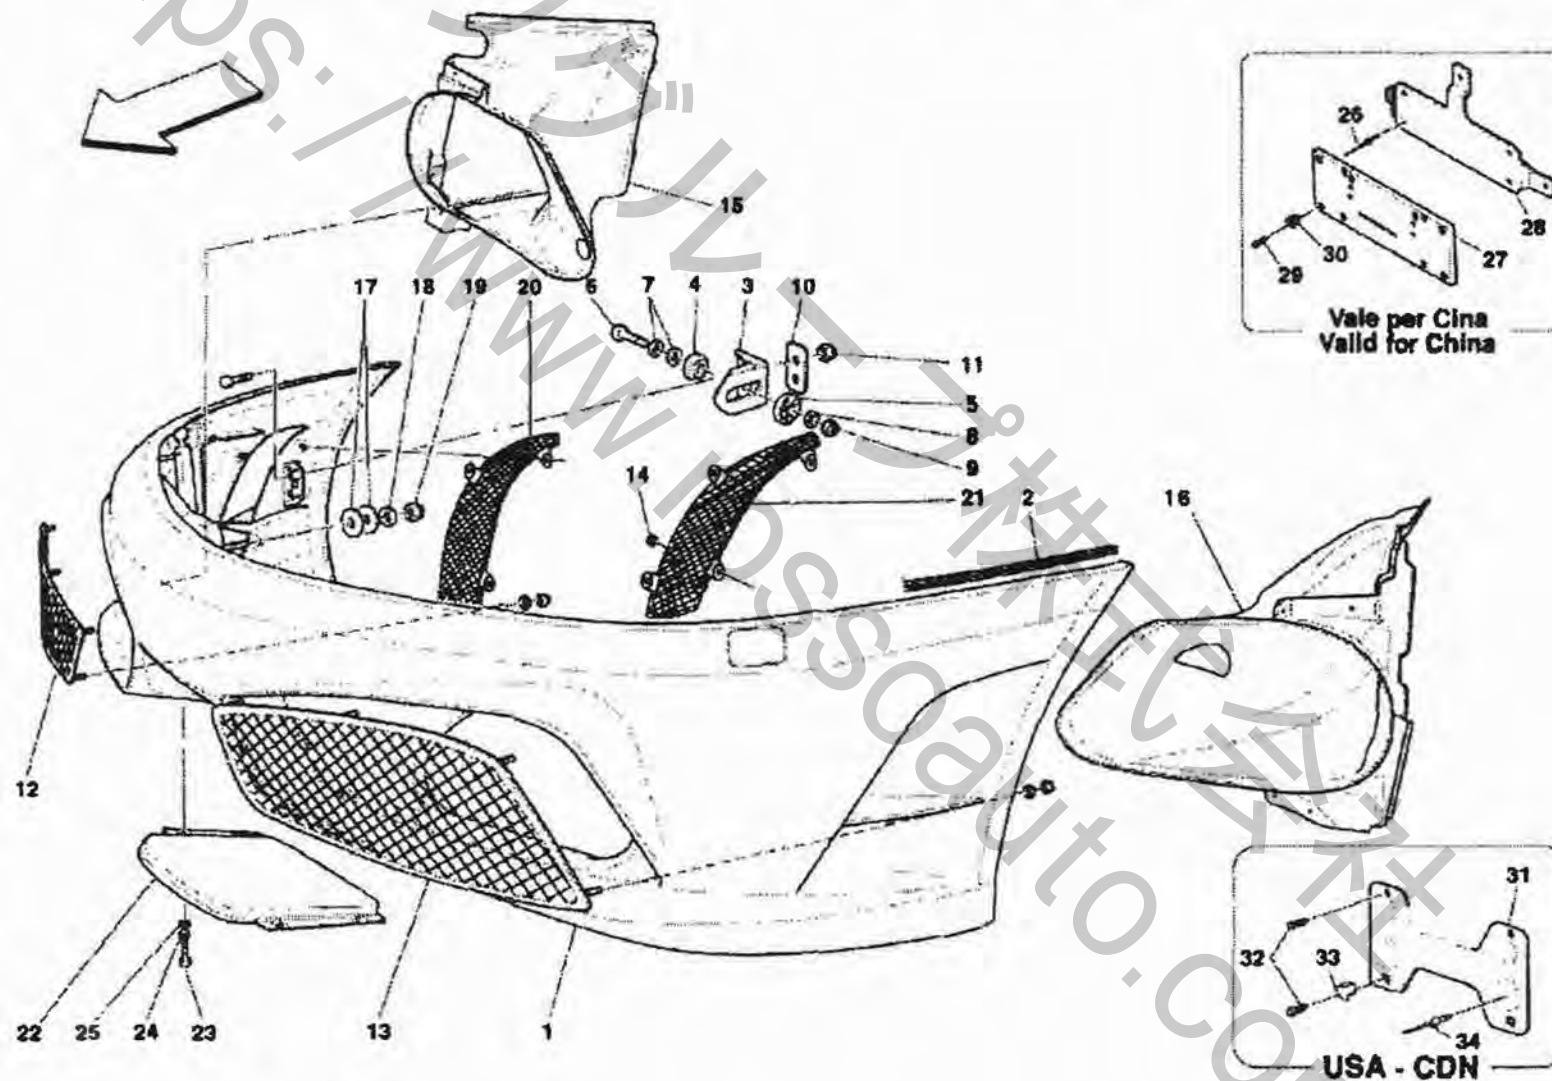

Car Model: F430 Scuderia

Table:0118 FIXING GLASS - OPTIONAL -

Rif	Part.N	Q.ty	Description
1	67541000	1	R.H. LEXAN
-	67541100	1	L.H. LEXAN
2	67540800	1	R.H. GLASS
-	67540900	1	L.H. GLASS
3	67540600	1	R.H. AESTHETICS PLATE
-	67540700	1	L.H. AESTHETICS PLATE
4	67890700	8	SCREW
5	67890500	1	FRAME FOR R.H. DOOR
-	67890600	1	FRAME FOR L.H. DOOR
6	67831800	1	R.H. UPPER BRACKET
-	67831900	1	L.H. UPPER BRACKET
7	65366700	2	SCREW
8	12601177	2	WASHER
9	14446624	2	WASHER
10	67540200	1	R.H. REAR BRACKET
-	67540300	1	L.H. REAR BRACKET
11	66075200	2	BRACKET
12	67539800	1	R.H. PILLAR BRACKET
-	67539900	1	L.H. PILLAR BRACKET
13	67541500	1	R.H. FRONT BRACKET
-	67541600	1	L.H. FRONT BRACKET
14	67539500	1	COMPLETE FRAME FOR R.H. DOOR
-	67539700	1	COMPLETE FRAME FOR L.H. DOOR
15	175876	2	PROTECTION FOR CONNECTOR
16	209439	2	STAPLE FOR DOORS LOCKING
17	199125	2	PROTECTION FOR CONNECTOR
18	67540000	1	R.H. FRONT FRAME BRACKET
-	67540100	1	L.H. FRONT FRAME BRACKET
19	13027024	4	SCREW
20	12601274	4	WASHER
21	10519424	4	WASHER
22	13836324	4	SCREW
23	12640624	4	WASHER
24	13832101	2	NUT
25	14305424	4	SCREW
26	13836324	2	SCREW

Rif	Part.N	Q.ty	Description
27	12643724	16	WASHER
28	102948	10	NUT
29	13836324	8	SCREW
30	105864	8	WASHER
31	13274014	2	SCREW
32	12601174	2	WASHER
33	12638124	2	WASHER

www.rossoauto.com 株式会社

Brand: FERRARI
Car Model: F430 Scuderia

Page: 1
Table:0119 FRONT BUMPER