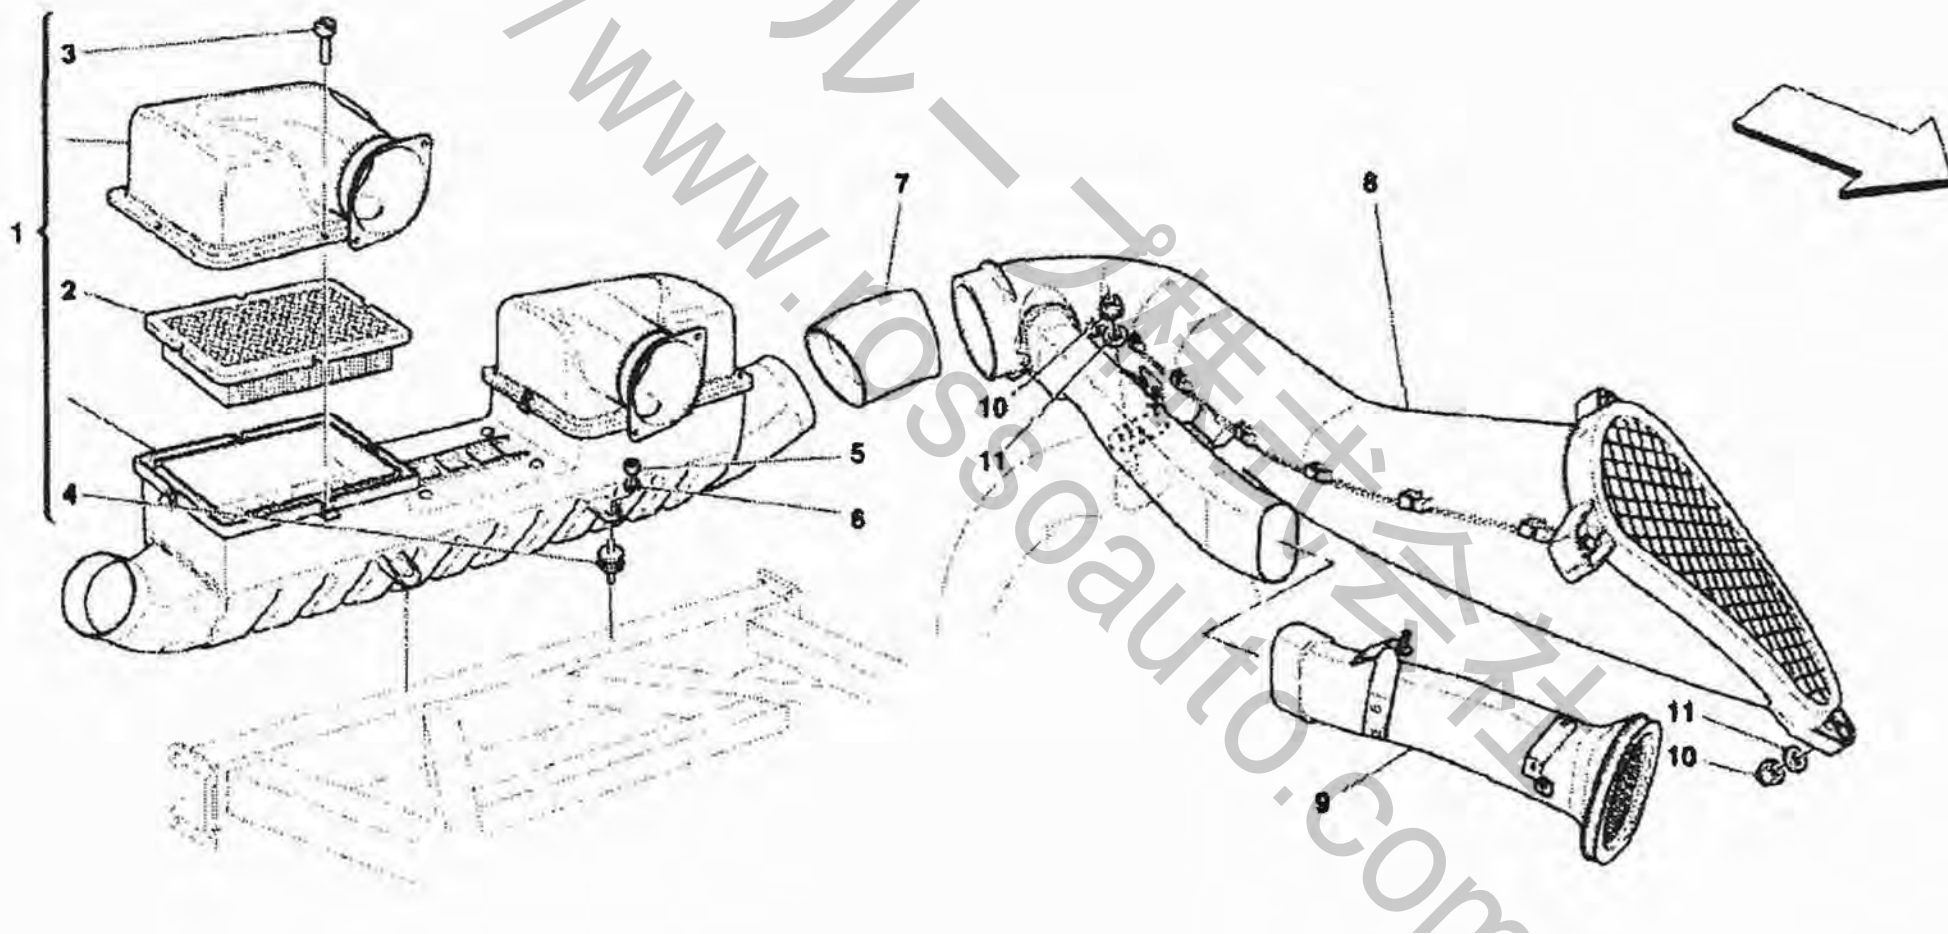

Brand: FERRARI
Car Model: F430 Scuderia

Page: 1
Table:0015 AIR INTAKE

Rif	Part.N	Q.ty	Description
1	226657	1	COMPLETE FILTER BOX
2	191206	2	AIR FILTER
3	157757	8	SCREW
4	142202	4	PAD
5	15896214	4	NUT
6	12643724	4	WASHER
7	207497	1	SLEEVE
8	234907	1	R.H. AIR INLET
-	234908	1	L.H. AIR INLET
9	226757	1	R.H. SLEEVE -Not for USA and CDN-
-	227395	1	R.H. SLEEVE -Valid for USA and CDN-
-	226758	1	L.H. SLEEVE -Not for USA and CDN-
-	227396	1	L.H. SLEEVE -Valid for USA and CDN-
10	113647	8	NUT
11	14496324	8	WASHER