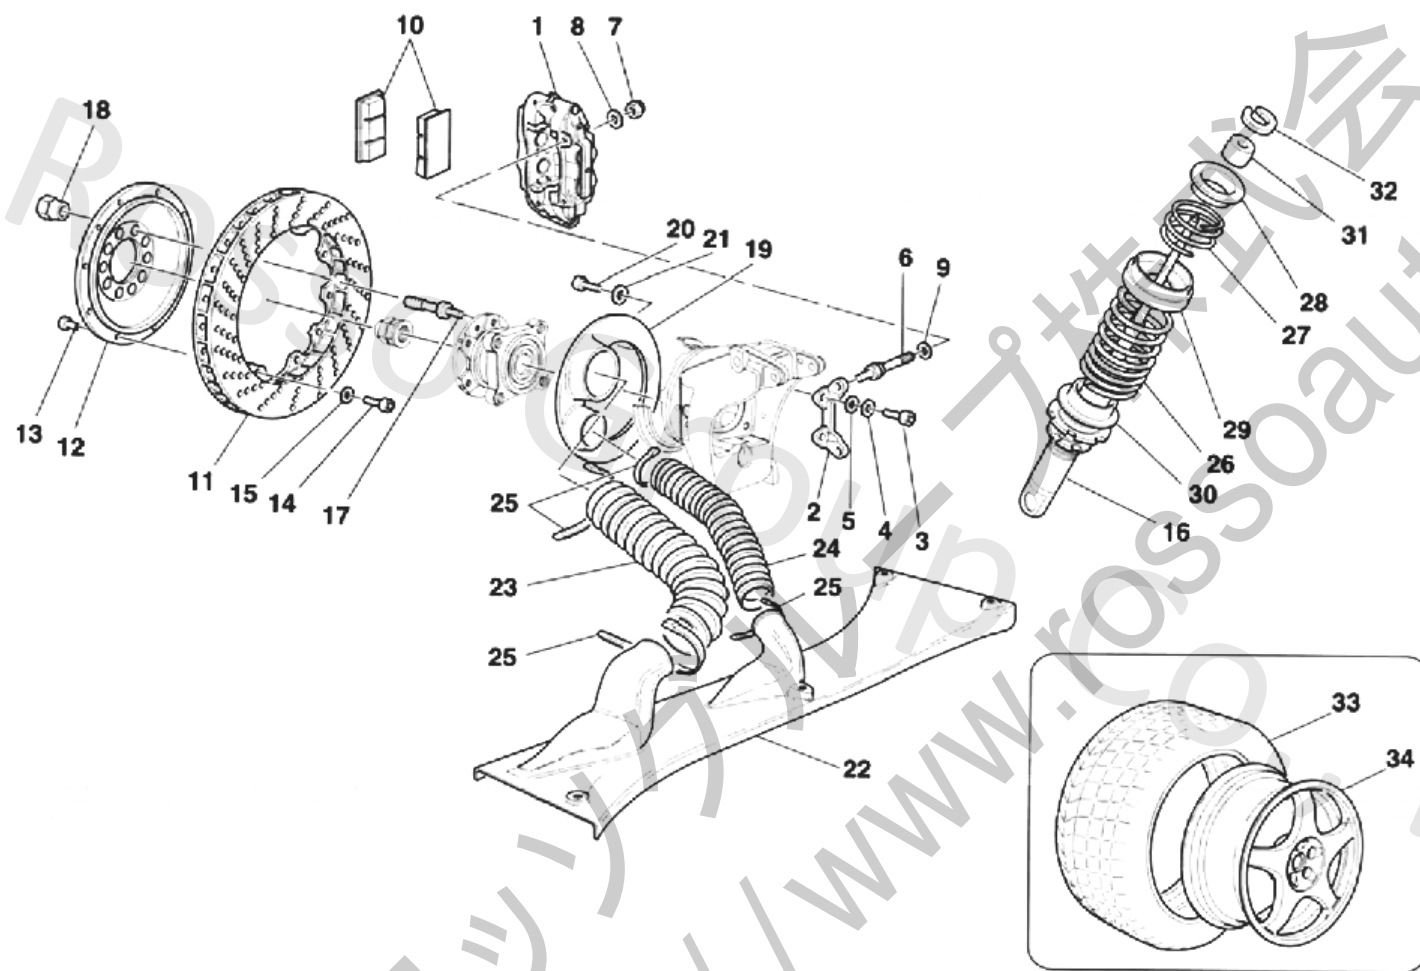

## 010 Brakes -Shock.. -Rear ...

No.	Part No.	Name	Qty
1	163292	RH CALIPER	1
1	163293	LH CALIPER	1
2	163300	BRACKET	2
3	163301	SCREW	4
4	106854	WASHER	4
5	108576	WASHER	4
6	163295	STUD BOLT	4
7	163296	NUT	4
8	108576	WASHER	4
9	156262	THRUST WASHER	6
10	163297	BRAKE PAD	4
10	163297/B	BRAKE PAD	4
11	163316	BRAKE DISC	2
12	163344	DISC FLANGE	2
13	131784	BUSH	20
14	14304374	SCREW	20
15	139721	WASHER	20
16	167107	SHOCK ABSORBER	2
17	163299	COLUMN	10
18	163370	NUT	10
19	163349	RH AIR INTAKE	1
19	163350	LH AIR INTAKE	1
20	10977524	SCREW	4
21	14496324	WASHER	4
22	62976500	RH REAR FLOOR PAN	1
22	62976600	LH REAR FLOOR PAN	1
23	62978400	PIPE	2
24	62978300	PIPE	2
25	163323	CLAMP	10
26	164791	MAIN SPRING	2
26	164792	MAIN SPRING ALTERNATIVES ON REQUEST	2
27	164793	SECONDARY SPRING	2
28	166012	UPPER SPACER	2
29	164794	PLATE	2
30	166013	LOWER SPACER	2
31	164796	BUMPER	2
32	166026	SPACER	2
32	166890	SPACER	2

010 Brakes -Shock.. -Rear ...

32	166891 SPACER	2
32	166892 SPACER	2
33 -	REAR SLICK TYRE - PIRELLI 305 / 645 X 18	2
33 -	REAR RAIN TYRE - PIRELLI 265 / 40 ZR 18	2
34	163365 REAR WHEEL RIM	2

ロッシオーター株式会社  
<https://www.rossoauto.com>